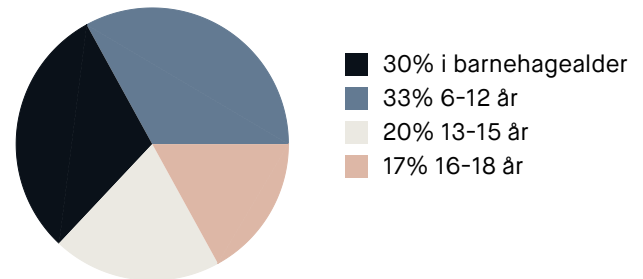

Aldersfordeling barn (0-18 år)

Familiesammensetning

Par m. barn

Par u. barn

Enslig m. barn

Enslig u. barn

Flerfamilier

0%

46%

■ Apeltun/Krohnåsen

■ Bergen

■ Norge

Sivilstand

		Norge
Gift	32%	33%
Ikke gift	56%	54%
Separert	10%	9%
Enke/Enkemann	2%	4%