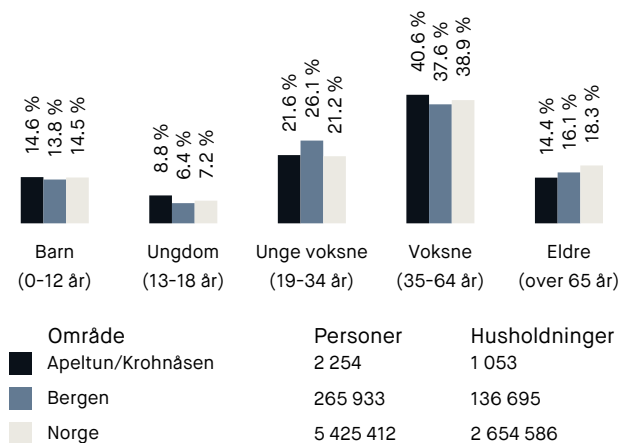

«Fint miljø å bo i, for liten og stor»

Sitat fra en lokalkjent

Kvalitet på skolene

Veldig bra 91/100

Opplevd trygghet

Veldig trygt 89/100

Naboskapet

Godt vennskap 73/100

Aldersfordeling

Barnehager

Råtun barnehage (0-5 år) 100 barn	9 min 🚶 0.6 km
Espira Rå barnehage (0-5 år) 255 barn	16 min 🚶 1.1 km
Apeltun barnehage (1-5 år) 73 barn	23 min 🚶 1.6 km

Dagligvare

Meny Lagunen	12 min 🚶
Coop Obs Lagunen Post i butikk	12 min 🚶 0.9 km