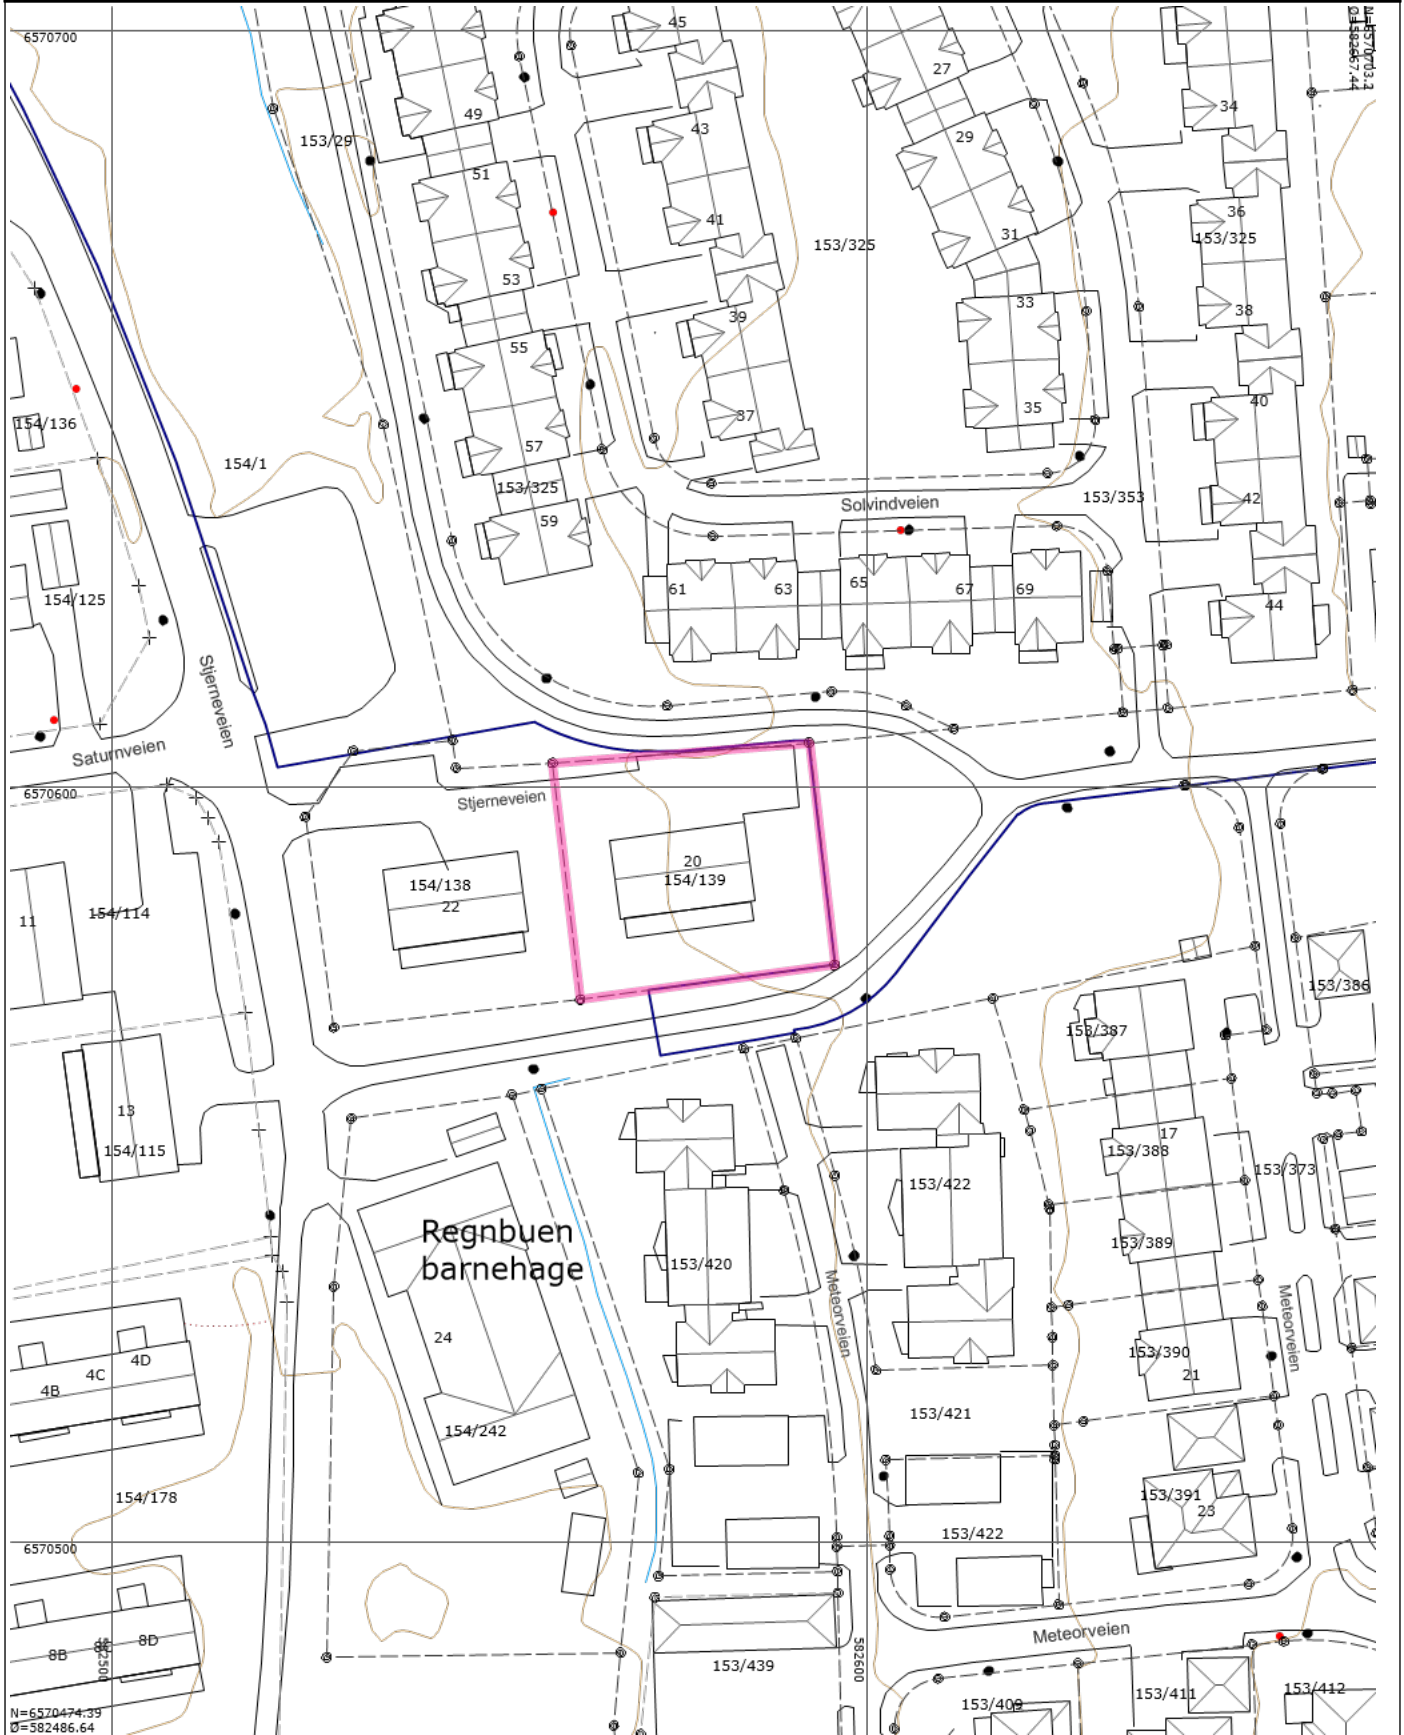

Tønsberg
kommune

Bebyggelsesplaner

Eiendom:	Gnr: 154	Bnr: 139	Fnr: 0	Snr: 0
Adresse:	Stjerneveien 20 3113 TØNSBERG			
Annen info:	Ræl boligområde			

Målestokk
1:1000

Tegnforklaring

	Nøyaktig eiendomsgrense		Anslått eiendomsgrense		Nøyaktig grensepunkt
	Anslått grensepunkt		RpOmråde vedtatt på bakkenivå		Matrikelnummer.
A	Bygg og anlegg	.	Samferdsel	.	Gatelys (belysningspunkt)
	Mast		Skap		Bygningsdelelinje
	Bygningslinje		Mønelinje		Takkant
	Taksprang		Trapp inntill bygg		Veranda
	Annet vegareal avgrensning		Vegdekkekant		Sti
	Husnummer		Husnummer med bokstav		Kommunalveg gatenavn .
	Privatveg gatenavn .		Kanal og grøft		Høydekurve