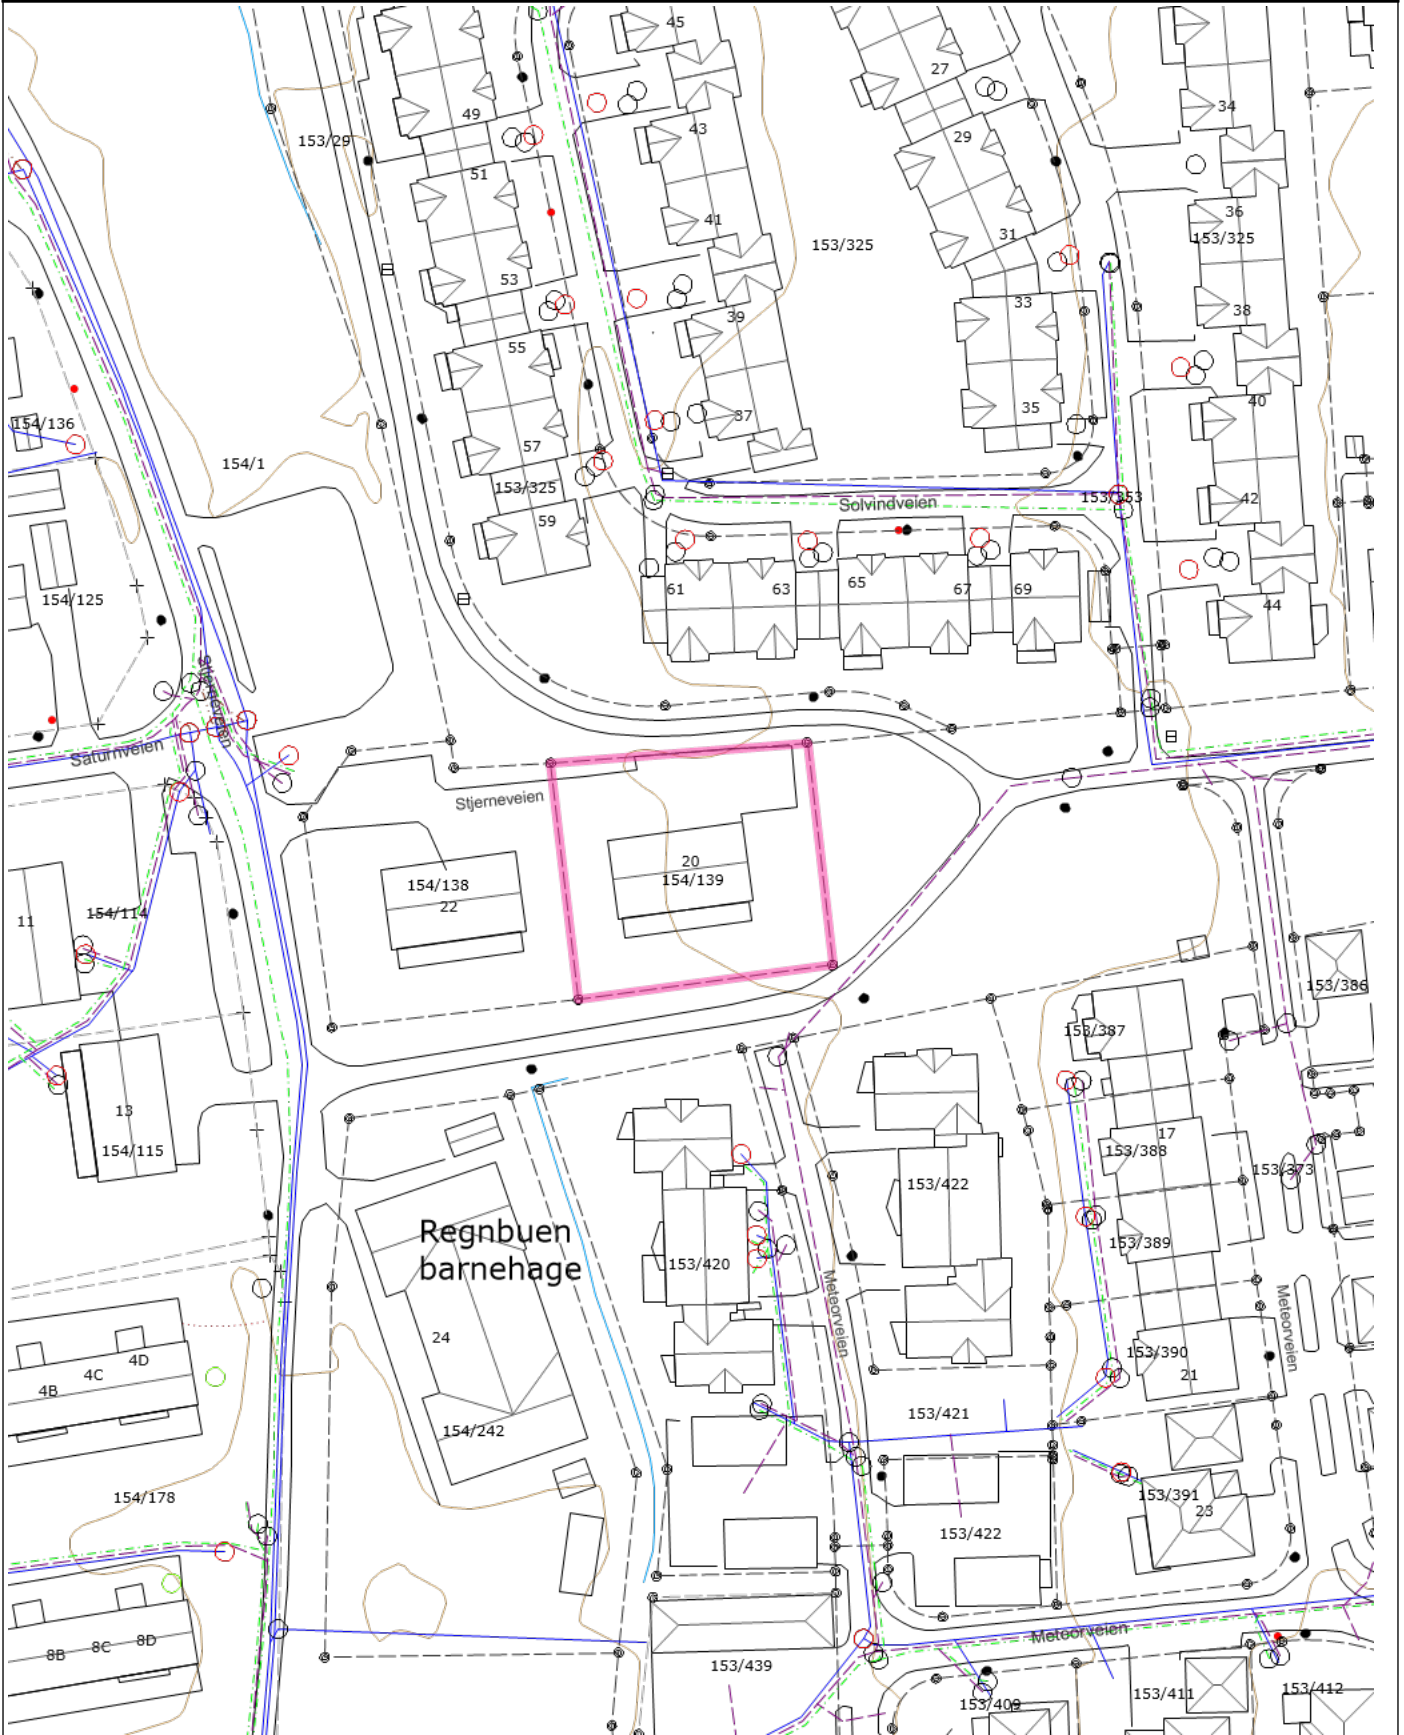

Tønsberg  
kommune

## Oversiktskart med VA

Eiendom:	Gnr: 154	Bnr: 139	Fnr: 0	Snr: 0
Adresse:	Stjerneveien 20 3113 TØNSBERG			
Annen info:				

Målestokk  
1:1000

# Tegnforklaring

 Brannventil	 Kran	 Septiktank
 Kum - annen eier	 Sandfangskum	 Sluk
 Drensledning	 Overvannsledning	 Spillvannsledning
 Vannledning uten Vestfold vann	 Nøyaktig eiendomsgrense	 Anslått eiendomsgrense
 Nøyaktig grensepunkt	 Anslått grensepunkt	Matrikelnummer.
 Bygg og anlegg	 Samferdsel	 Gatelys (belysningspunkt)
 Mast	 Skap	 Bygningsdelelinje
 Bygningslinje	 Mønelinje	 Takkant
 Taksprang	 Trapp inntill bygg	 Veranda
 Annet vegareal avgrensning	 Vegdekkekant	 Sti
Husnummer	Husnummer med bokstav	Kommunalveg gatenavn .
Privatveg gatenavn .	 Kanal og grøft	 Høydekurve