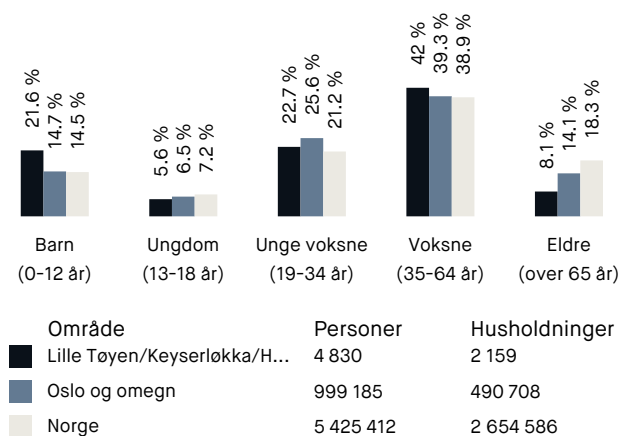

Opplevd trygghet

Veldig trygt 87/100

Kvalitet på skolene

Veldig bra 85/100

Naboskapet

Godt vennskap 75/100

Aldersfordeling

Barnehager

Espira Mariefryd barnehage (1-5 år)	1 min 🚶
115 barn	0.1 km
Stålverkskroken barnehage (1-5 år)	6 min 🚶
80 barn	0.5 km
Hovin barnehage (1-5 år)	7 min 🚶
65 barn	0.5 km

Dagligvare

Rema 1000 Hovin	2 min 🚶
Kiwi Hovinveien	3 min 🚶