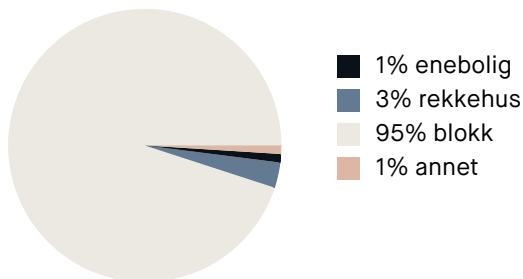

Primære transportmidler

1. Tog/t-bane
2. Buss
3. Egen bil

Kollektivtilbud

Veldig bra 90/100

Shoppingutvalg

Meget bra 87/100

Serveringstilbud

Meget bra 86/100

Sport

📍 Teglværkstomta Idrettshall Aktivitetshall	6 min 🚶 0.5 km
📍 Lille tøyen Ballspill	7 min 🚶 0.5 km
📍 SATS Hasle	5 min 🚶
📍 Fresh Fitness Ensjø	9 min 🚶

Boligmasse

«Fantastisk sted å bo med barn!»

Sitat fra en lokalkjent

Varer/Tjenester

📍 Hasle Torg	5 min 🚶
📍 Vitusapotek Hasle Torg	5 min 🚶