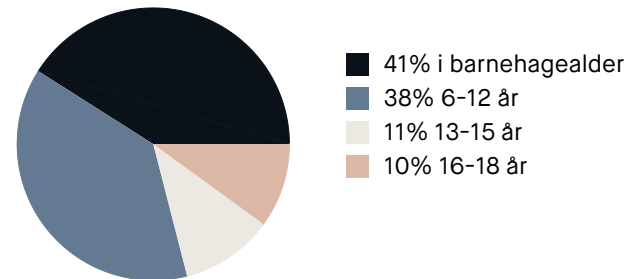

Varer/Tjenester

📍 Hasle Torg	5 min 🚶
📍 Vitusapotek Hasle Torg	5 min 🚶

Aldersfordeling barn (0-18 år)

Familiesammensetning

Par m. barn

Par u. barn

Enslig m. barn

Enslig u. barn