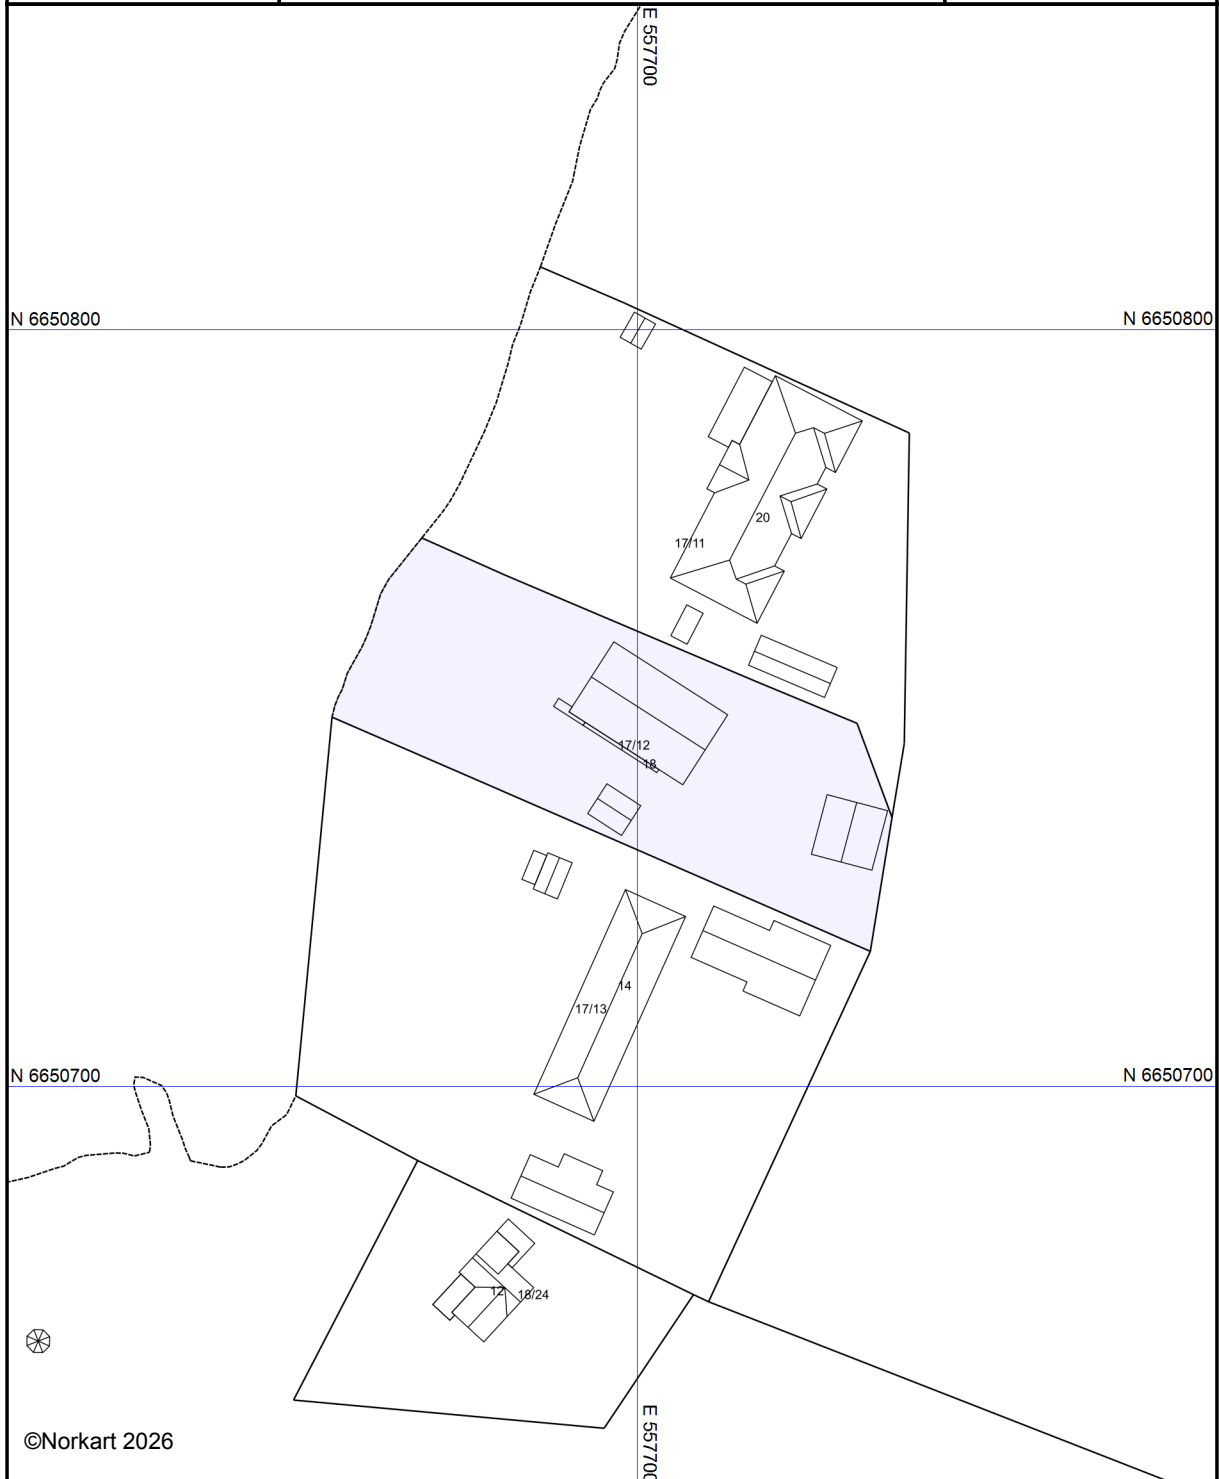

## Reguleringsplankart

Eiendom: 17/12  
Adresse: Askimjordet 18  
Utskriftsdato: 17.03.2026  
Målestokk: 1:1000

UTM-32

Kartet er produsert fra kommunens beste digitale kartbaser for området og inneholder viktige opplysninger om eiendommen og området omkring. Presentasjonen av informasjon er i samsvar med nasjonal standard. Kartet kan inneholde feil, mangler eller avvik i forhold til kravene i oppgitt standard. Kartet kan ikke benyttes til andre formål enn det formålet det er utlevert til uten samtykke fra kommunen jf. lov om åndsverk.

## Tegnforklaring