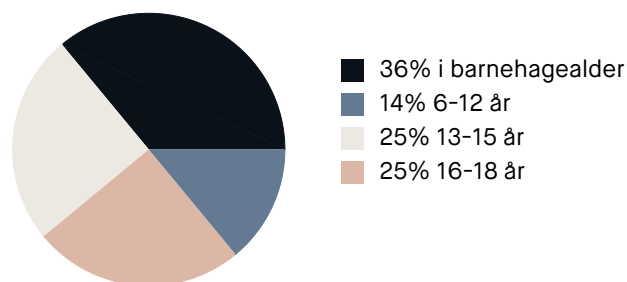

Nabolagsprofil

Askimjordet 18

Offentlig transport

🚏 Askheim Linje 114	3 min 🚶 0.3 km
🚏 Vikersund stasjon Linje F4	6 min 🚶 5 km
✈ Oslo Gardermoen	1 t 35 min 🚶

Skoler

Vikersund skole (1-7 kl.) 273 elever, 14 klasser	9 min 🚶 5.8 km
Stalsberg skole (1-7 kl.) 254 elever, 15 klasser	12 min 🚶 10.1 km
Nordre Modum ungdomsskole (8-10 kl.) 243 elever, 18 klasser	8 min 🚶 5.6 km
Buskerud vgs. avd Rosthaug 710 elever, 38 klasser	15 min 🚶 12.8 km
Eiker videregående skole 400 elever, 15 klasser	33 min 🚶 29.6 km

Aldersfordeling barn (0-18 år)