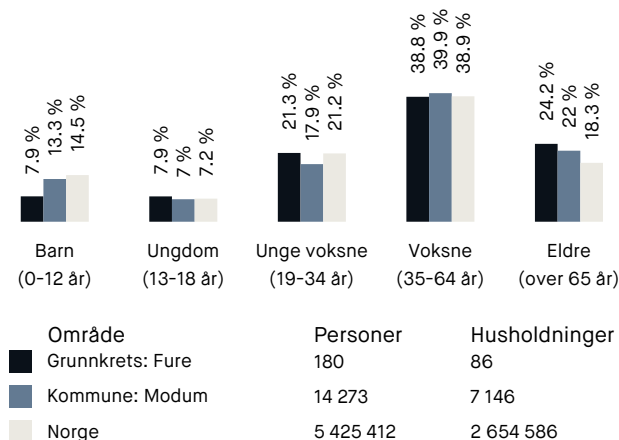

## Offentlig transport

🚏 Askheim Linje 114	3 min 🚶 0.3 km
🚏 Vikersund stasjon Linje F4	6 min 🚶 5 km
✈ Oslo Gardermoen	1 t 35 min 🚶

## Skoler

Vikersund skole (1-7 kl.) 273 elever, 14 klasser	9 min 🚶 5.8 km
Stalsberg skole (1-7 kl.) 254 elever, 15 klasser	12 min 🚶 10.1 km
Nordre Modum ungdomsskole (8-10 kl.) 243 elever, 18 klasser	8 min 🚶 5.6 km
Buskerud vgs. avd Rosthaug 710 elever, 38 klasser	15 min 🚶 12.8 km
Eiker videregående skole 400 elever, 15 klasser	33 min 🚶 29.6 km

## Aldersfordeling barn (0-18 år)

## Aldersfordeling