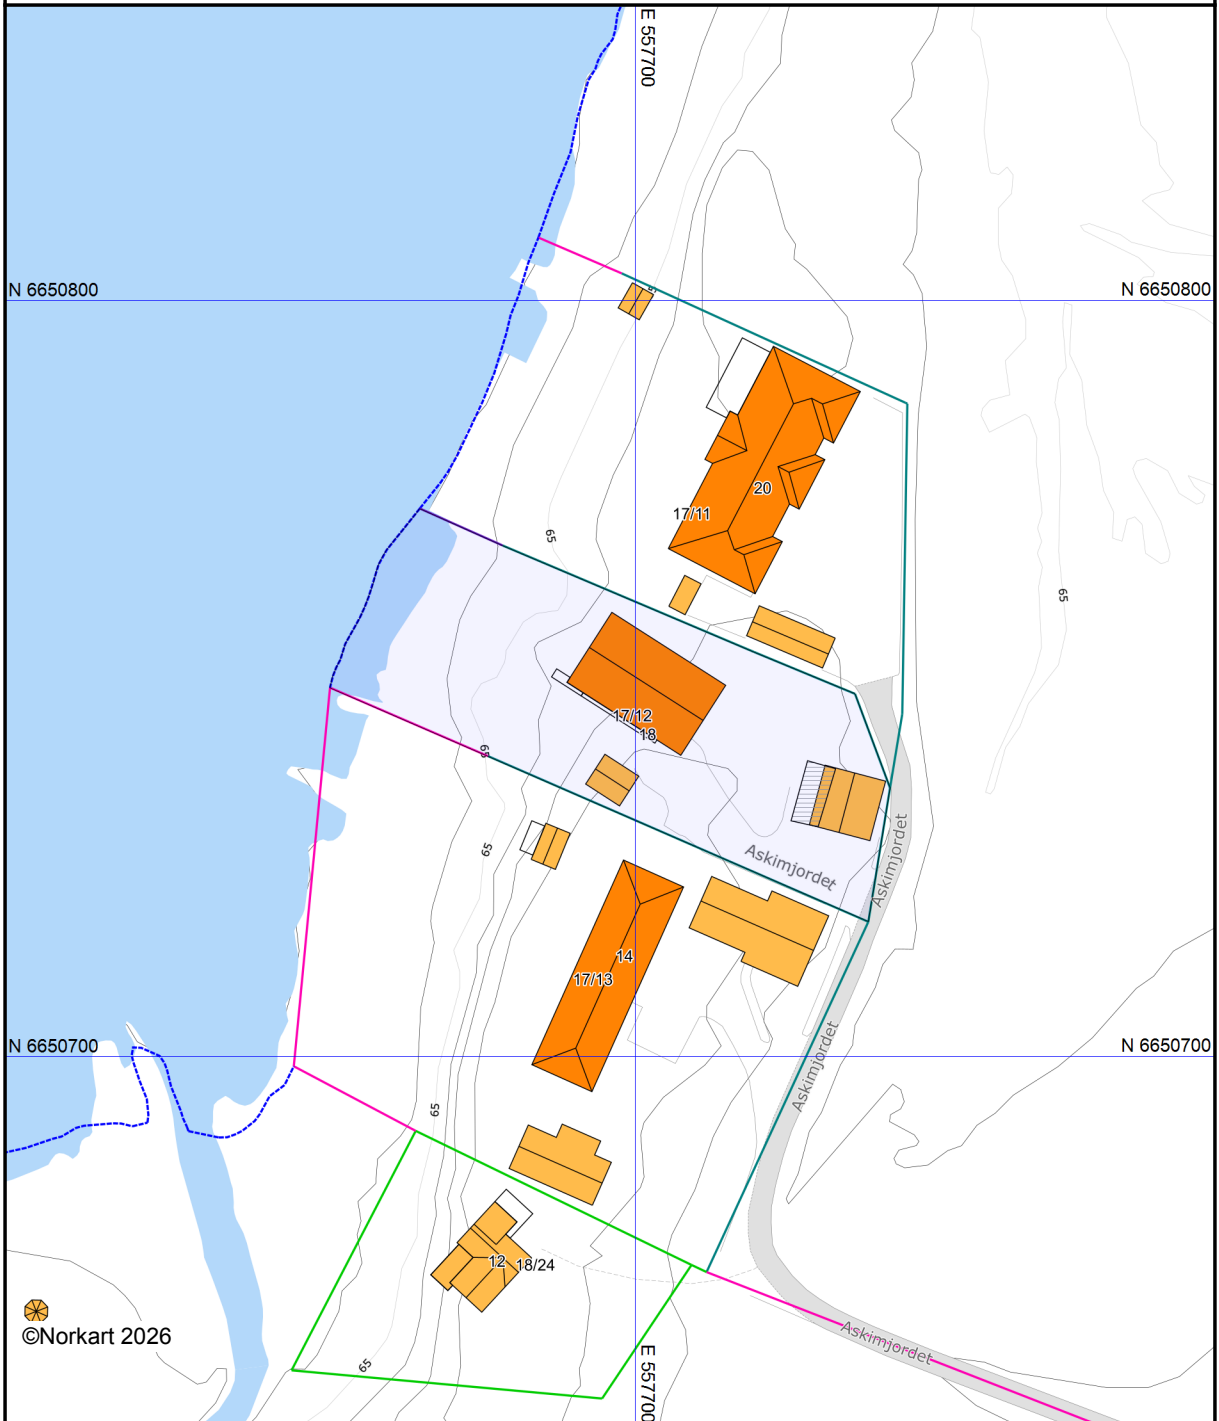

Modum kommune

Grunnkart

Eiendom: 17/12
Adresse: Askimjordet 18
Dato: 17.03.2026
Målestokk: 1:1000

UTM-32

Eiendomsgr. nøyaktig ≤ 10 cm	Eiendomsgr. mindre nøyaktig $>200 \leq 500$ cm	Eiendomsgr. omtvistet	Hjelpelinje vannkant
Eiendomsgr. middels nøyaktig $>10 \leq 30$ cm	Eiendomsgr. lite nøyaktig ≥ 500 cm	Hjelpelinje veikant	Hjelpelinje fiktiv
Eiendomsgr. mindre nøyaktig $>30 \leq 200$ cm	Eiendomsgr. uviss nøyaktighet	Hjelpelinje punktbeste	

©Norkart 2026

Det tas forbehold om at det kan forekomme feil, mangler eller avvik i kartet. Spesielt gjelder dette usikre eiendomsgrenser. Dette kartet kan ikke brukes som erstatning for situasjonskart i byggesaker.