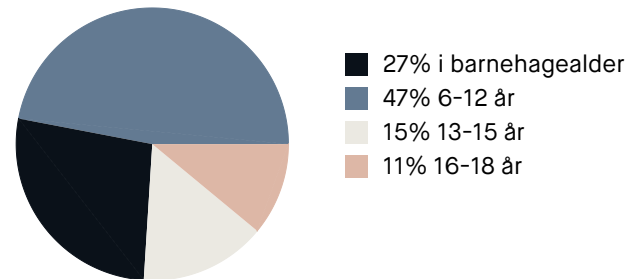

Sitat fra en lokalkjent

Varer/Tjenester

📍 Trondheim Torg	9 min 🚶
📍 Vitusapotek Trondheim Torg	9 min 🚶

Aldersfordeling barn (0-18 år)

Familiesammensetning

Par m. barn

Par u. barn

Enslig m. barn