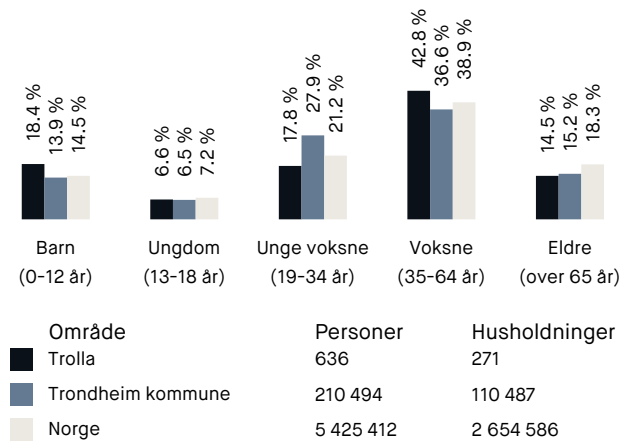

Skoler

Ila skole (1-7 kl.)	6 min 🚶
403 elever, 26 klasser	4.1 km
Steinerskolen i Trondheim (1-10 kl.)	6 min 🚶
240 elever, 19 klasser	4.3 km
Birralee International School Trondhei...	9 min 🚶
289 elever, 20 klasser	5.5 km
Sverresborg skole (8-10 kl.)	10 min 🚶
570 elever, 34 klasser	6 km
Rosenborg skole (8-10 kl.)	13 min 🚶
539 elever, 38 klasser	7.8 km
Skansen Videregående Steinerskole	6 min 🚶
Thora Storm avd. Adolf Øien	10 min 🚶
396 elever	5.5 km

«Nærhet til turterreng og sjø. Lita grend og godt lokalmiljø»

Sitat fra en lokalkjent

Opplevd trygghet

Veldig trygt 95/100

Kvalitet på skolene

Veldig bra 82/100

Naboskapet

Godt vennskap 79/100

Aldersfordeling

Barnehager

Trolla barnehage (1-5 år)	23 min 🚶
22 barn	1.7 km
Ilsvika barnehage (1-5 år)	5 min 🚶
40 barn	3.6 km
Iladalen barnehage (1-5 år)	5 min 🚶
67 barn	3.8 km

Dagligvare

Rema 1000 Ilsvika	4 min 🚶
PostNord	3.4 km
Coop Extra Ila	5 min 🚶
Post i butikk	3.6 km