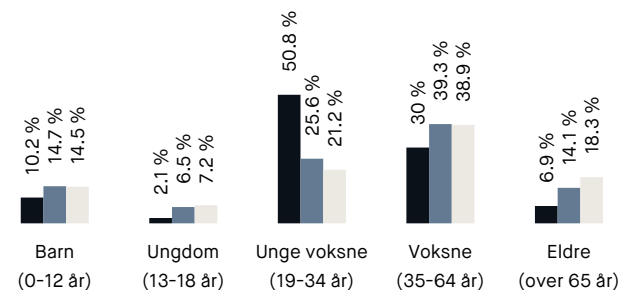

Opplevd trygghet

Veldig trygt 82/100

Kvalitet på skolene

Bra 68/100

Naboskapet

Høflige 61/100

Aldersfordeling

Område	Personer	Husholdninger
Bjølsen	3 891	3 044
Oslo og omegn	999 185	490 708
Norge	5 425 412	2 654 586

Barnehager

Margarinfabrikken bhg Gamlebygget (...)	3 min 🚶
182 barn	0.3 km
Bjølsen barnehage (1-5 år)	3 min 🚶
41 barn	0.3 km
Montessorribhg. Solsikken Maristova (1...)	4 min 🚶
12 barn	0.3 km

Dagligvare

Rema 1000 Bjølsen	1 min 🚶
PostNord	0.1 km
Kiwi Bjølsen	2 min 🚶
PostNord	0.2 km