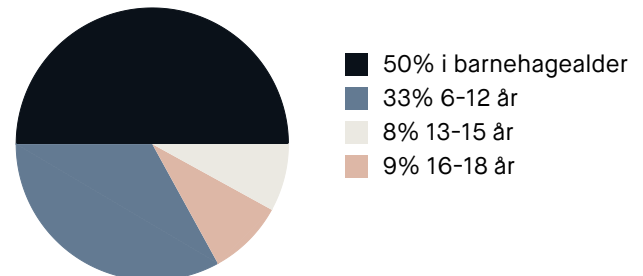

Sport

🏃 Bjølsenhallen, flerbrukshall	3 min 🚶
🏃 Aktivitetshall	0.3 km
🏃 Bjølsen skole	6 min 🚶
🏃 Aktivitetshall, ballspill	0.5 km
🏃 Fitnesspoint Nydalen	8 min 🚶
🏃 CrossFit Oslo	8 min 🚶

Boligmasse

«37-bussen, rett ved BI og mange studenter :) Fine grøntområder.»

Sitat fra en lokalkjent

Varer/Tjenester

📍 Torgbygget	12 min 🚶
📍 Vitusapotek Bjølsen	2 min 🚶

Aldersfordeling barn (0-18 år)

Familiesammensetning

Par m. barn

Par u. barn

Enslig m. barn