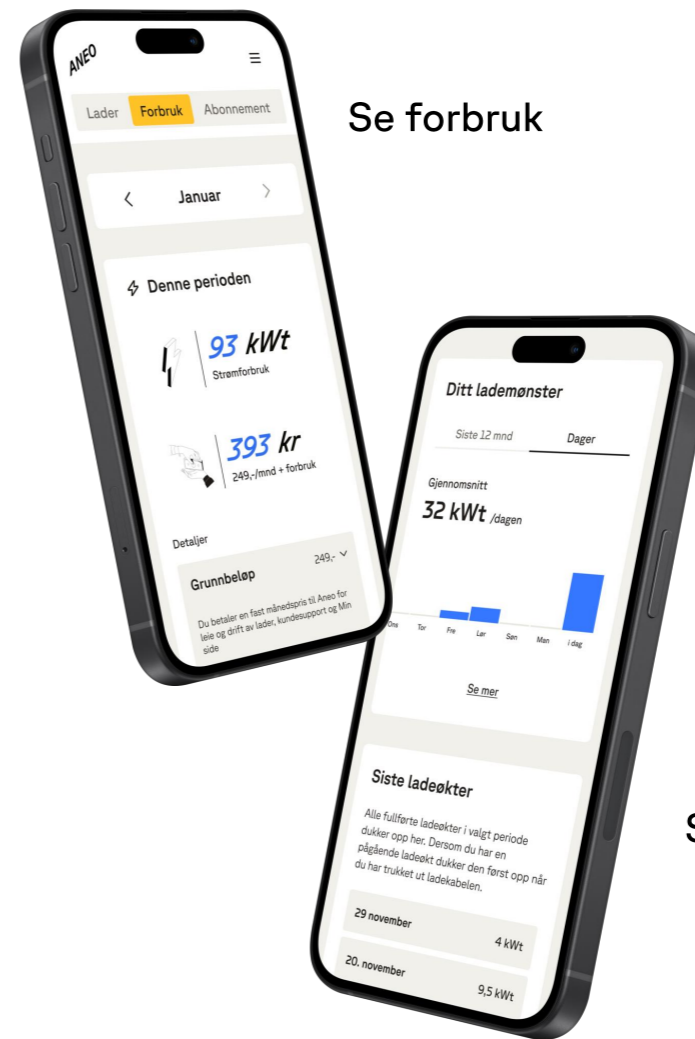

Se forbruk

Se lademønster