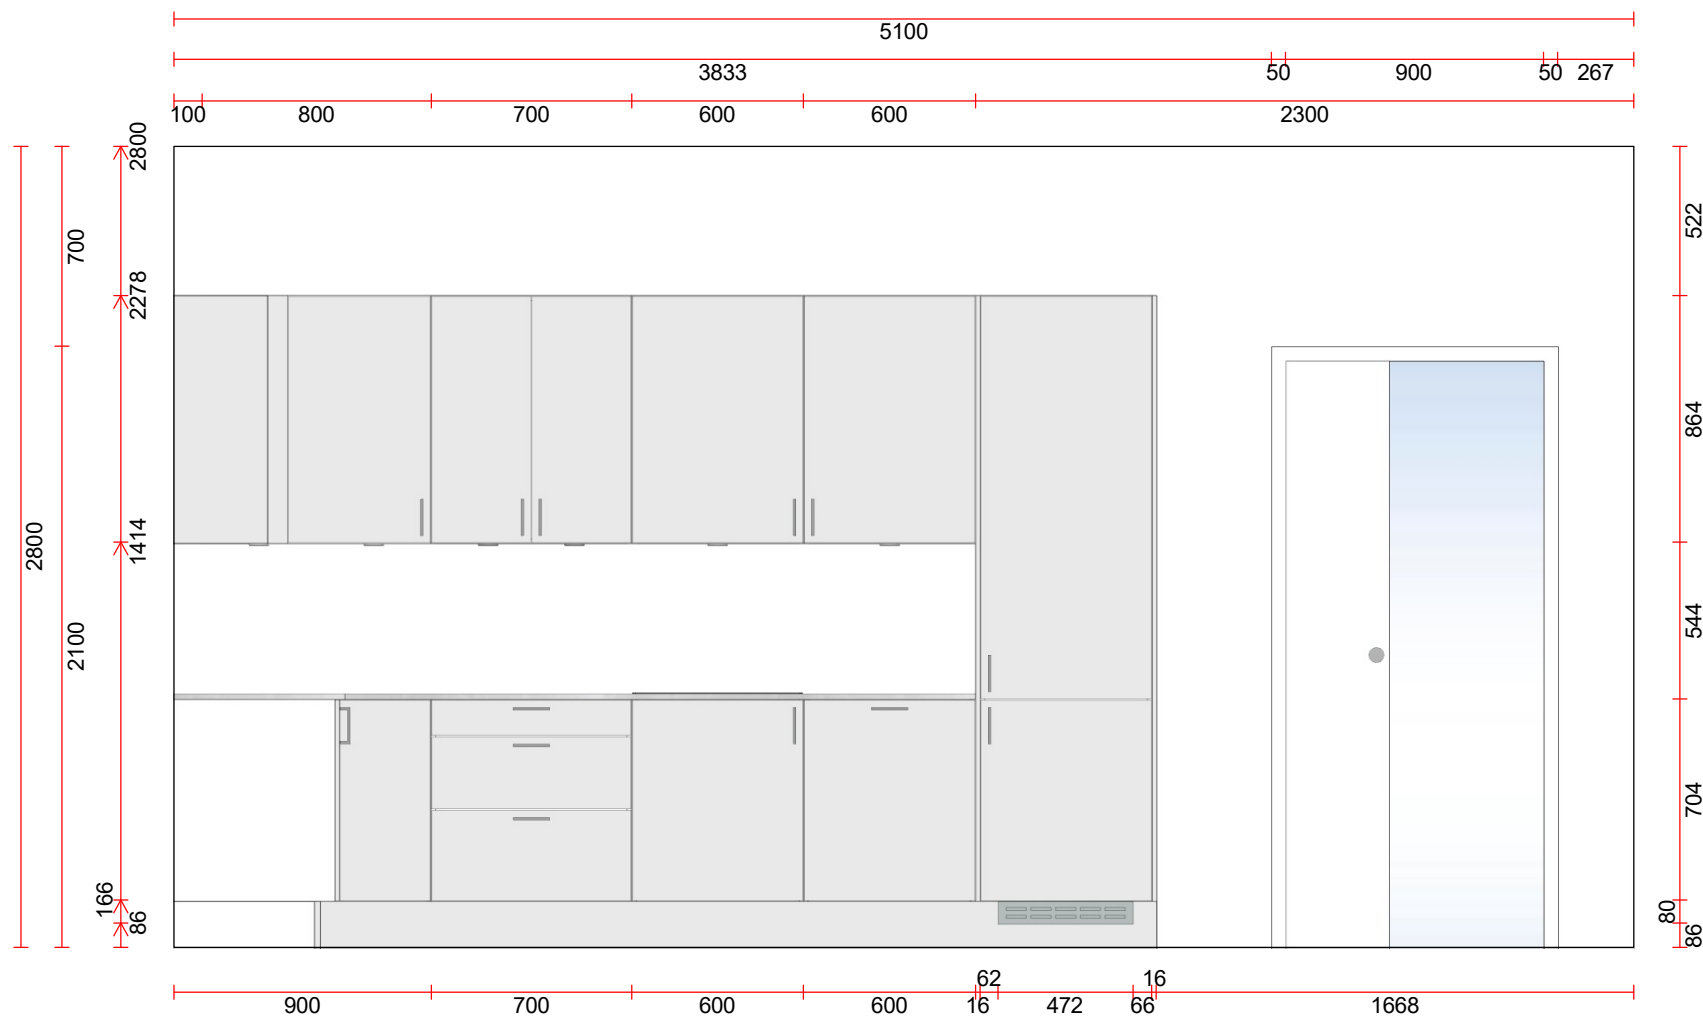

OPPRISSTEGNING

sigdal

Interiørdesign AS Karenslyst Alle 57 0277 Oslo Telefon : 22121300 Vår ref : Jamtli, Linda E-mail : Lindaj@studiosigdal-skoyen.no	Plantegningnr.:80065/50/1 Miljø :B2-H0204 Alternativ :STD Kjøkken Modell :Vidde Sky Dato :	Kunde :Steinfjorden Terrasse B Adr. :Steinfjorden Terrasse : Arbeid : Mobil: Privat: E-mail :

Skala: Tilpasset ramme

MERK: Tegningen er bare retningsgivende. NB! Kontrollmål må foretas. Dybdemål er eksklusive skapdører.

Skrevet ut: 17.11.2023