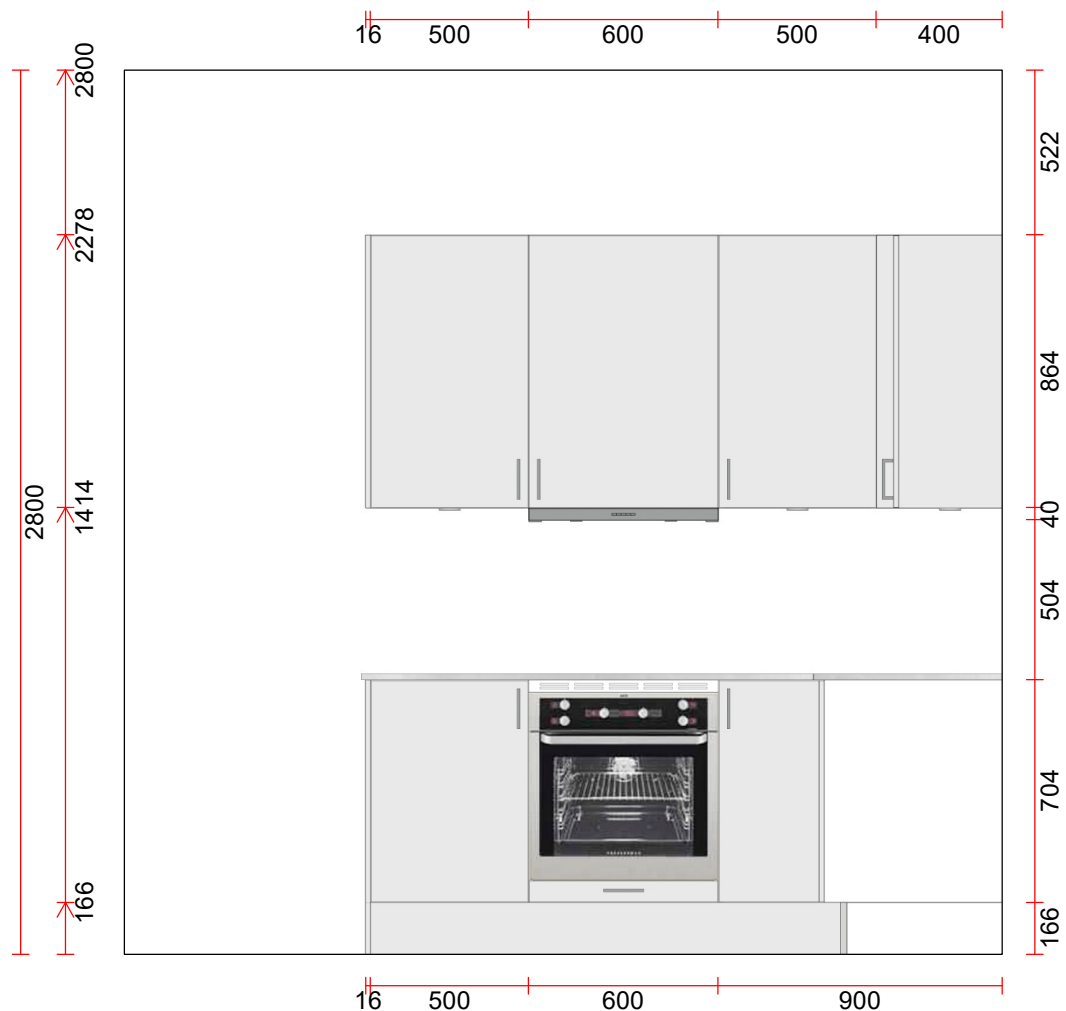

OPPRISSTEGNING

sigdal

Interiørdesign AS

Karenslyst Alle 57
0277 Oslo

Telefon : 22121300

Vår ref : Jamtli, Linda

E-mail : Lindaj@studiosigdal-skoyen.no

Plantegningnr.:80065/50/1

Miljø :B2-H0204

Alternativ :STD Kjøkken

Modell :Vidde Sky

Dato :

Kunde :Steinfjorden Terrasse B

Adr. :Steinfjorden Terrasse

:

Arbeid : Mobil: Privat:

E-mail :

Skala: Tilpasset ramme

MERK: Tegningen er bare retningsgivende. NB! Kontrollmål må foretas. Dybdemål er eksklusive skapdører.

Skrevet ut: 17.11.2023