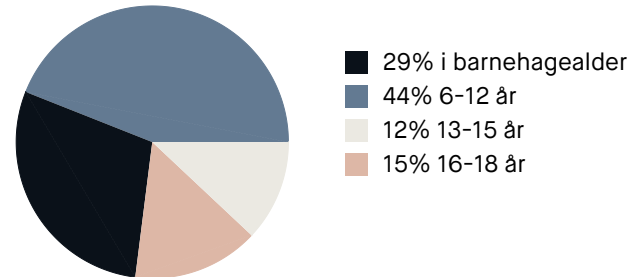

Sitat fra en lokalkjent

Varer/Tjenester

📍 Bekkestua Senter	17 min 🚶
📍 Stabekk Apotek	5 min 🚶

Aldersfordeling barn (0-18 år)

Familiesammensetning

Par m. barn

Par u. barn

Enslig m. barn