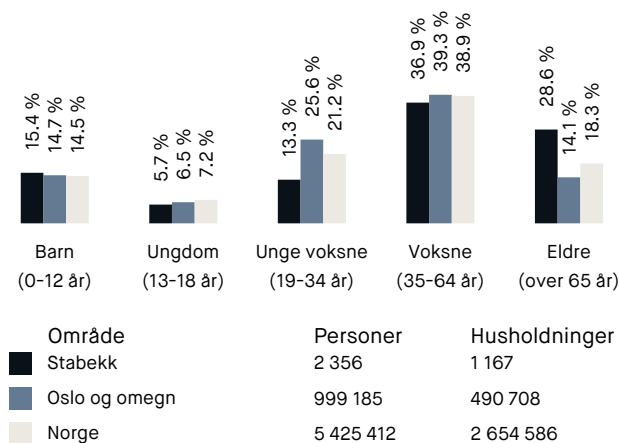

Skoler

Lysaker skole (1-7 kl.)	13 min 🚶
222 elever, 13 klasser	1.1 km
Stabekk skole (1-7 kl.)	15 min 🚶
497 elever, 22 klasser	1.3 km
Bærum Montessoriskole (1-10 kl.)	20 min 🚶
141 elever, 12 klasser	1.7 km
Ringstabekk skole (8-10 kl.)	17 min 🚶
410 elever, 28 klasser	1.5 km
Ramstad skole (8-10 kl.)	4 min 🚶
535 elever, 38 klasser	2.5 km
Stabekk videregående skole	11 min 🚶
450 elever, 19 klasser	0.9 km
Oslo International School	4 min 🚶
90 elever	1.9 km

Opplevd trygghet

Veldig trygt 90/100

Kvalitet på skolene

Veldig bra 86/100

Naboskapet

Godt vennskap 69/100

Aldersfordeling

Barnehager

Aktivitetsbarnehagen (1-5 år)	7 min 🚶
53 barn	0.6 km
Skogveien barnehage (1-5 år)	10 min 🚶
57 barn	0.8 km
Stabekk barnehage avd. Stabekk (1-5 ...)	11 min 🚶
45 barn	1 km

Dagligvare

Kiwi Stabekk	3 min 🚶
Kiwi Stabekk Stasjon	3 min 🚶