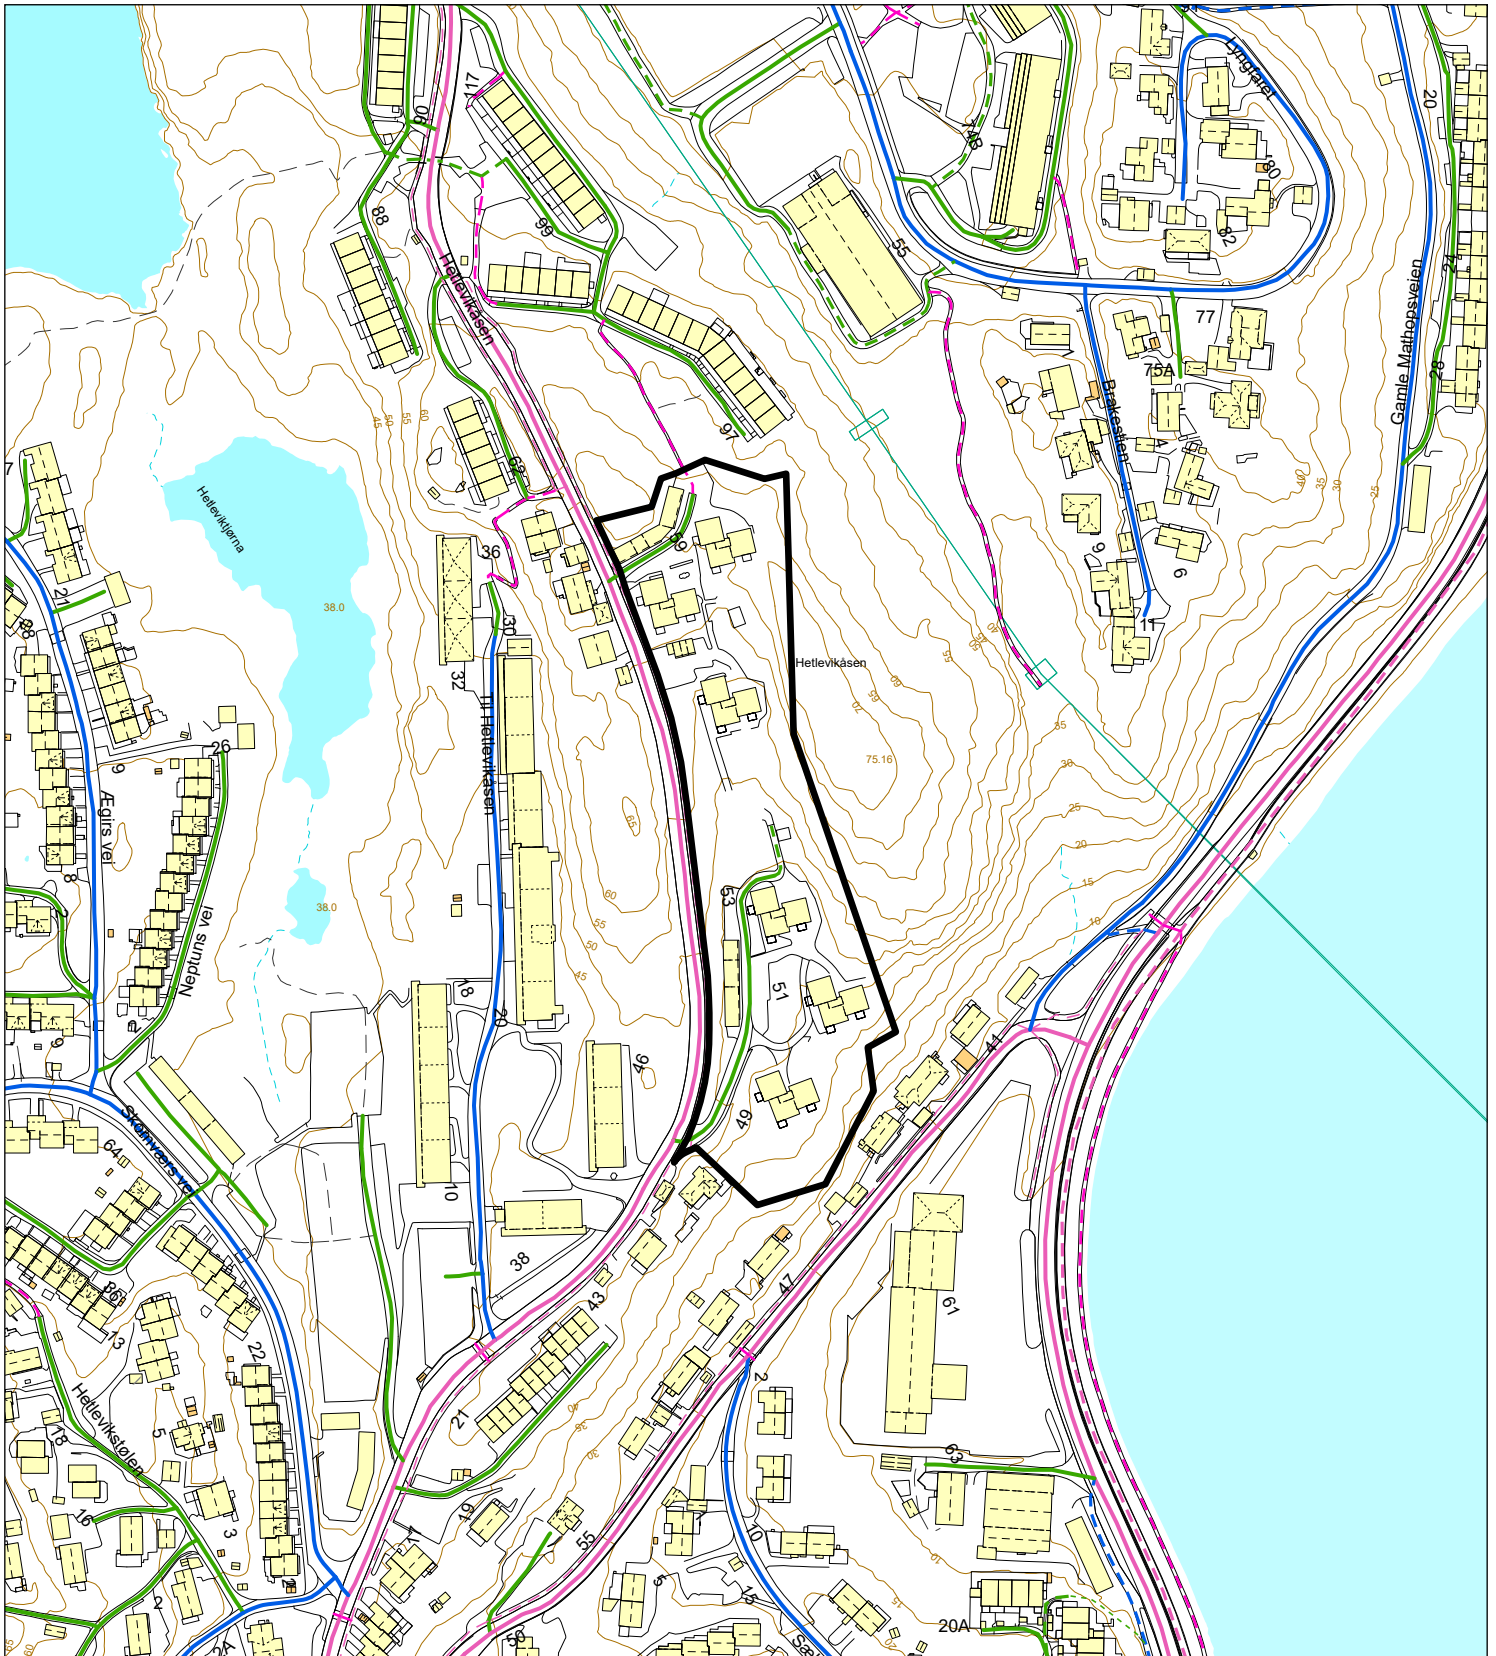

BERGEN
KOMMUNE

VEGSTATUSKART

Byrådsavdeling for klima, miljø og byutvikling
Plan- og bygningsetaten
Målestokk: 1:3 000
Dato: 14.01.2025

Gnr/Bnr/Fnr/Snr: 124/197/0/0
Adresse: Hetlevikåsen 51 m.fl.

Tegnforklaring - Vegtyper