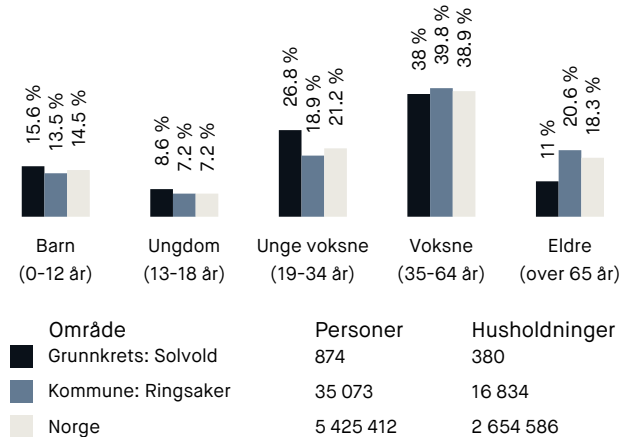

Nabolagsprofil

Strupvegen 12A

Offentlig transport

🚊 Røyslivegen Linje B23, 636	8 min 🚶 0.6 km
🚊 Brumunddal stasjon Linje F6, RE10, RE11	8 min 🚶 3.6 km
✈️ Oslo Gardermoen	1 t 8 min 🚶

Skoler

Hempa skole (1-7 kl.) 127 elever, 9 klasser	10 min 🚶 0.9 km
Fagerlund skole (1-7 kl.) 530 elever, 42 klasser	4 min 🚶 2.2 km
Brumunddal ungdomsskole (8-10 kl.) 398 elever, 32 klasser	5 min 🚶 2.4 km
Ringsaker videregående skole 750 elever	5 min 🚶 2.3 km
Hamar katedralskole 1300 elever	22 min 🚶 16.7 km

Aldersfordeling barn (0-18 år)

Aldersfordeling

Barnehager

Hempa barnehage (0-5 år) 56 barn	9 min 🚶 0.8 km
Tømmerli barnehage (0-5 år) 54 barn	5 min 🚶 2.5 km
Øverkværn Fus barnehage (0-5 år) 150 barn	6 min 🚶 2.7 km