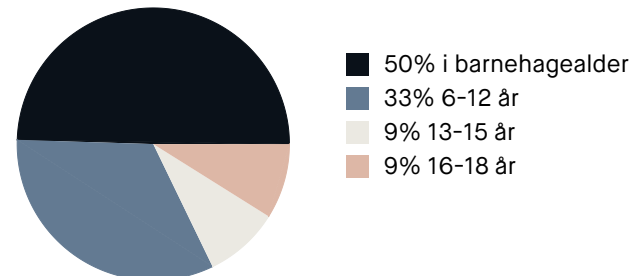

Aldersfordeling barn (0-18 år)

Familiesammensetning

Par m. barn

Par u. barn

Enslig m. barn

Enslig u. barn

Flerfamilier

0% 58%

■ Sagene
■ Oslo og omegn
■ Norge

Sivilstand

		Norge
Gift	15%	33%
Ikke gift	79%	54%
Separert	6%	9%
Enke/Enkemann	1%	4%