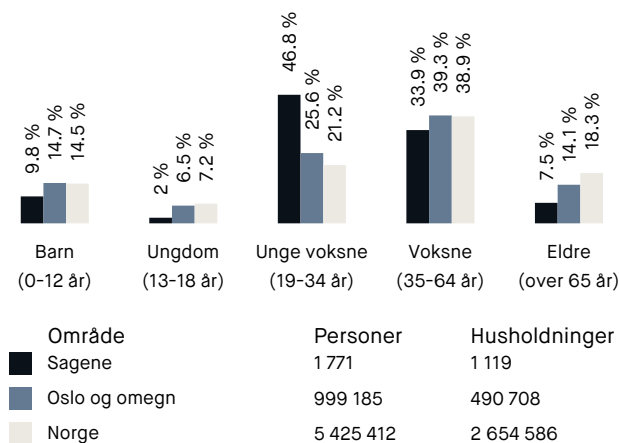

Opplevd trygghet

Veldig trygt 85/100

Kvalitet på skolene

Bra 72/100

Naboskapet

Høflige 65/100

Aldersfordeling

Barnehager

Løkkeberg barnehage (1-5 år) 54 barn	4 min 🚶 0.3 km
Pontoppidans barnehage (0-5 år) 34 barn	5 min 🚶 0.4 km
Vøyensvingen barnehage (0-5 år) 66 barn	6 min 🚶 0.5 km

Dagligvare

Coop Extra Sagene Post i butikk	3 min 🚶 0.2 km
Joker Sagene Søndagsåpent	7 min 🚶 0.5 km