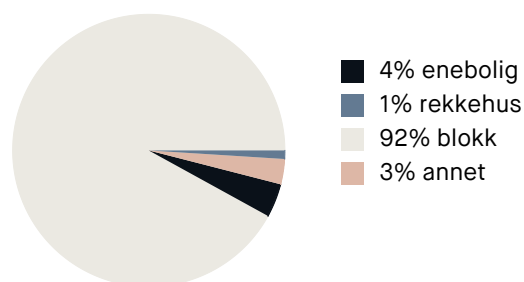

Sport

⊕ Vøyenvollen balløkke Ballspill	1 min 🚶 0.1 km
⊕ Arkitekt Rivertz plass balløkke Ballspill	1 min 🚶 0.1 km
🚶 SATS Sagene	6 min 🚶
🚶 Sagene Squash Senter	8 min 🚶

Boligmasse

«Sentralt og stille.»

Sitat fra en lokalkjent