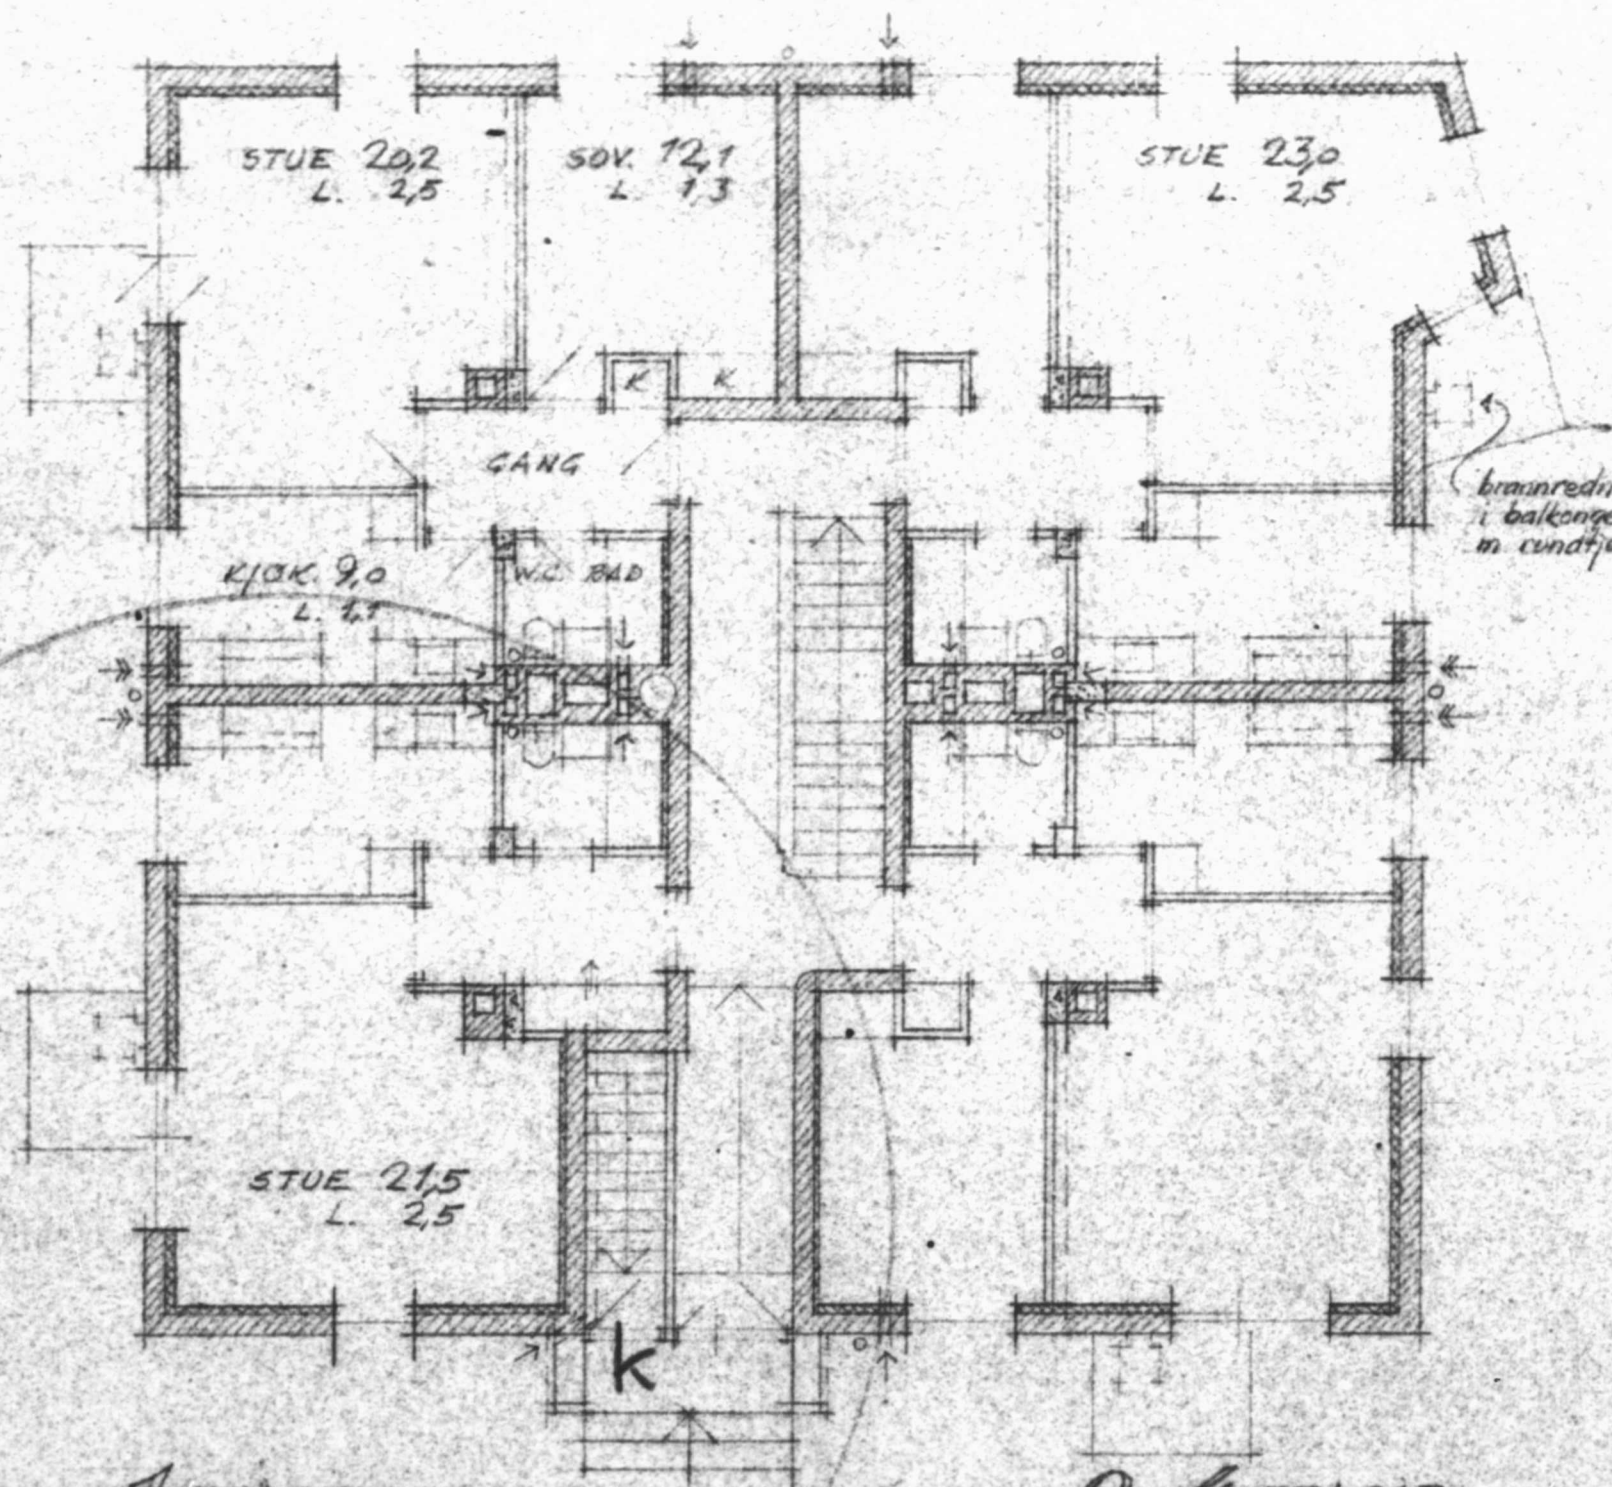

1612

1612

brandredningsluker 45x50 cm i balkonger i 4 et. m. lundforstrøm i vegg

1 ETASJE (INNGANGSPARTI INNSIRKLET)

2-4 ETASJE

1612

LOFT (TAKPLAN STREKET)

252

Lovin BLOKK 8, 9, 10, 11
SNITT, KJELLER M.
ETASJEPLAN, LOFT 1:100

4-3-52

01005-72-150 KC