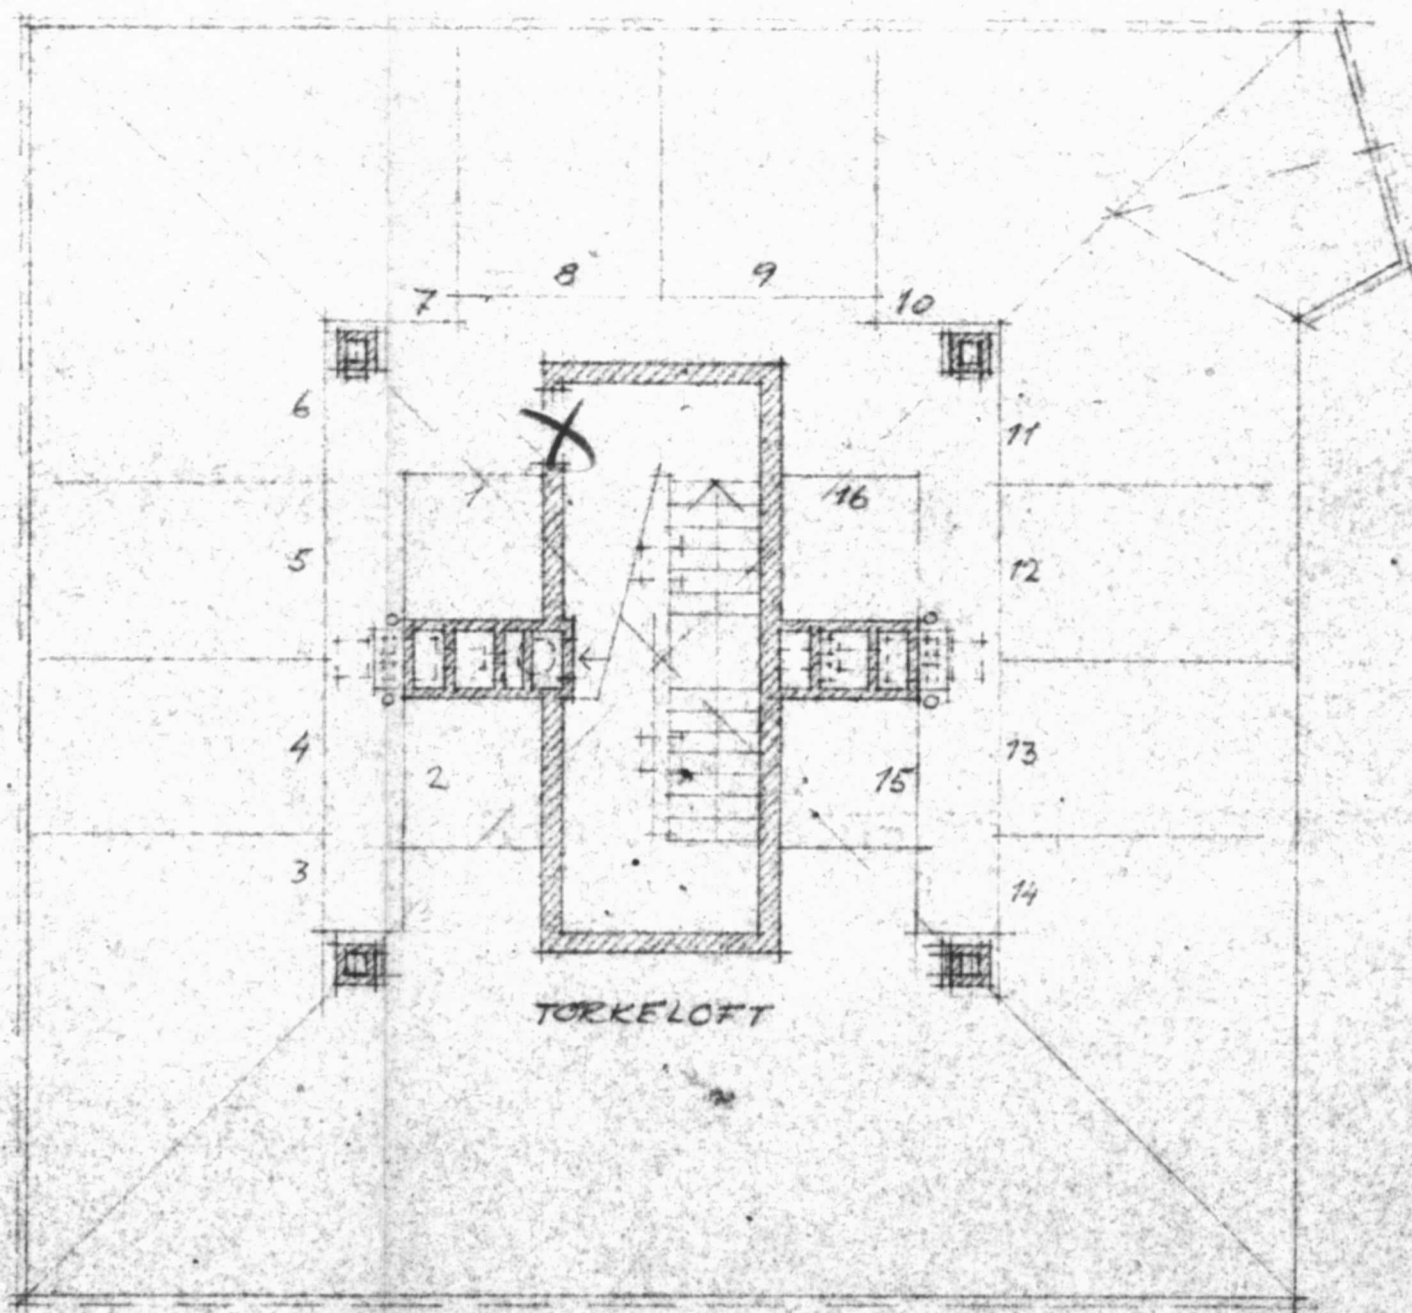

1612

1612

brandredningsluker 45x50 cm i balkonger i 4 et. m. lundforstrøm i vegg

1 ETASJE (INNGANGSPARTI INNSIRKLET)

2-4 ETASJE

1612

LOFT (TAKPLAN STREKET)

252

Lovin BLOKK 8, 9, 10, 11
SNITT, KJELLER M.
ETASJEPLAN, LOFT 1:100

4-3-52

01005-72-150 KC