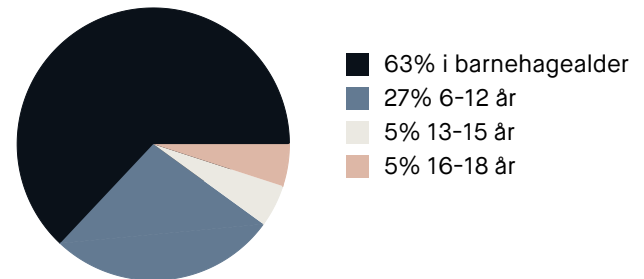

Sitat fra en lokalkjent

Varer/Tjenester

📍 Storo Storsenter	10 min 🚶
📍 Vitusapotek Sinsen	7 min 🚶

Aldersfordeling barn (0-18 år)

Familiesammensetning

Par m. barn

Par u. barn

Enslig m. barn