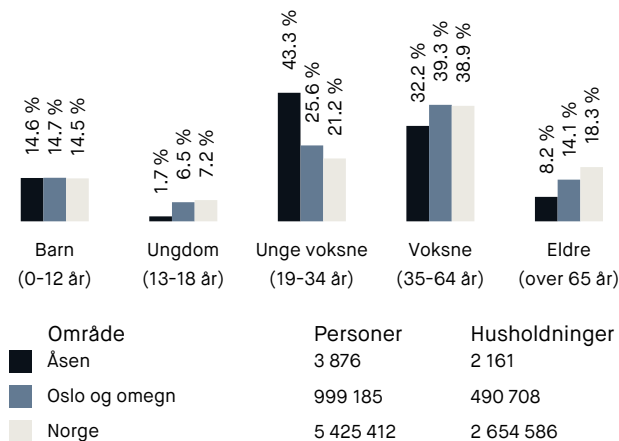

Opplevd trygghet

Veldig trygt 82/100

Kvalitet på skolene

Veldig bra 81/100

Naboskapet

Høflige 65/100

Aldersfordeling

Barnehager

Espira Grefsen Stasjon barnehage (1-... 150 barn	2 min 🚶 0.2 km
Ragnas Hage (0-6 år) 123 barn	6 min 🚶 0.5 km
Thor Olsens barnehage 2 (0-4 år) 115 barn	8 min 🚶 0.6 km

Dagligvare

Nærbutikken Storo Søndagsåpent	3 min 🚶 0.3 km
Coop Extra Storo	6 min 🚶