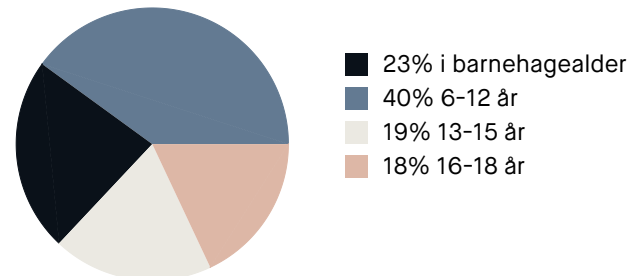

Sitat fra en lokalkjent

Varer/Tjenester

📍 Furuset Senter	7 min 🚶
📍 Vitusapotek Karihaugen	18 min 🚶

Aldersfordeling barn (0-18 år)

Familiesammensetning

Par m. barn

Par u. barn

Enslig m. barn