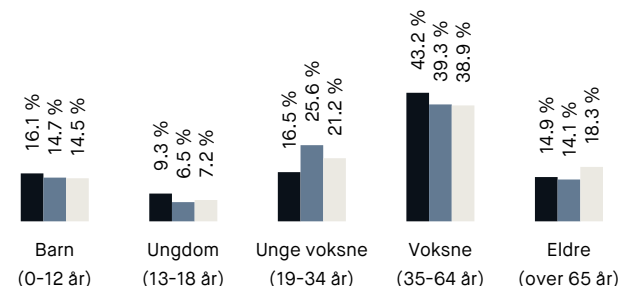

Opplevd trygghet

Veldig trygt 90/100

Kvalitet på skolene

Veldig bra 87/100

Naboskapet

Godt vennskap 74/100

Aldersfordeling

Område	Personer	Husholdninger
Østre Høybråten/Lundås	3 149	1 254
Oslo og omegn	999 185	490 708
Norge	5 425 412	2 654 586

Barnehager

Starveien barnehage (1-5 år)	5 min 🚶
45 barn	0.5 km
Øvre Høybråten barnehage (1-5 år)	12 min 🚶
67 barn	1 km
Haugenstua barnehage (1-5 år)	17 min 🚶
72 barn	1.5 km

Dagligvare

Coop Prix Høybråten	5 min 🚶
Joker Starveien	5 min 🚶
PostNord, søndagsåpent	0.4 km