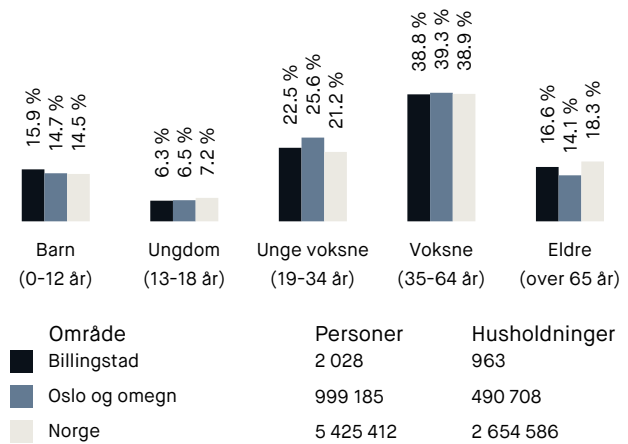

«Stille og rolig med nærhet til naturen.»

Sitat fra en lokalkjent

Opplevd trygghet

Veldig trygt 93/100

Kvalitet på skolene

Veldig bra 92/100

Naboskapet

Godt vennskap 76/100

Aldersfordeling

Barnehager

V. Billingstad bhg. (1-5 år)	2 min 🚶
145 barn	0.2 km
Holmen barnehage (1-5 år)	14 min 🚶
73 barn	0.8 km
Bekkeveien barnehage (1-5 år)	11 min 🚶
78 barn	0.8 km

Dagligvare

Joker Neselva	1 min 🚶
Kiwi Billingstad	6 min 🚶
PostNord	0.5 km