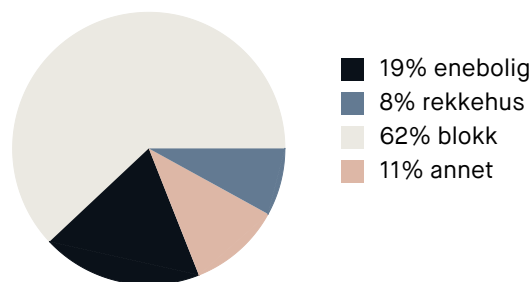

Primære transportmidler

1. Egen bil
2. Tog
3. Buss

Turmulighetene

Nærhet til skog og mark 97/100

Kvalitet på barnehagene

Veldig bra 92/100

Støynivået

Lite støynivå 91/100

Sport

📍 Nesbru videregående	7 min 🚶
Aktivitetshall, ballspill	0.5 km
📍 Billingstadbanen	17 min 🚶
Fotball, aktivitetshall (skolen)	1.4 km
🚶 Feel24 Billingstad	4 min 🚶
🚶 Nesbru Trim & Helse	14 min 🚶

Boligmasse

«Nærme til togstasjon, kjøpesentre og butikker, men ikke mye bilstøy.»

Sitat fra en lokalkjent

Varer/Tjenester

📍 Slependen senter	20 min 🚶
📍 Vitusapotek Nesbru	14 min 🚶