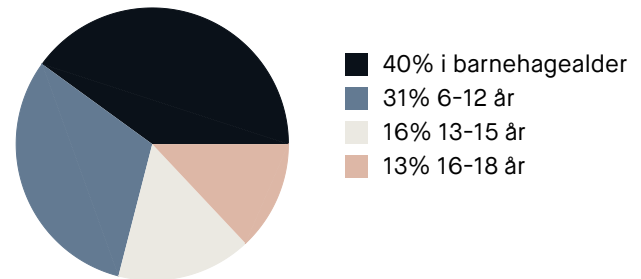

Aldersfordeling barn (0-18 år)

Familiesammensetning

Par m. barn

Par u. barn

Enslig m. barn

Enslig u. barn

Flerfamilier

0% 47%

■ Billingstad
■ Oslo og omegn
■ Norge

Sivilstand

		Norge
Gift	36%	33%
Ikke gift	51%	54%
Separert	9%	9%
Enke/Enkemann	4%	4%