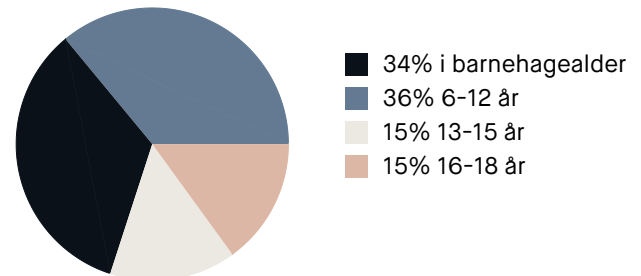

Boligmasse

«Kort vei til alle fasiliteter»

Sitat fra en lokalkjent

Varer/Tjenester

- 📍 Jessheim Storsenter 23 min 🚶
- 📍 Vitusapotek Gotaasgården Jessh... 22 min 🚶

Aldersfordeling barn (0-18 år)

Familiesammensetning