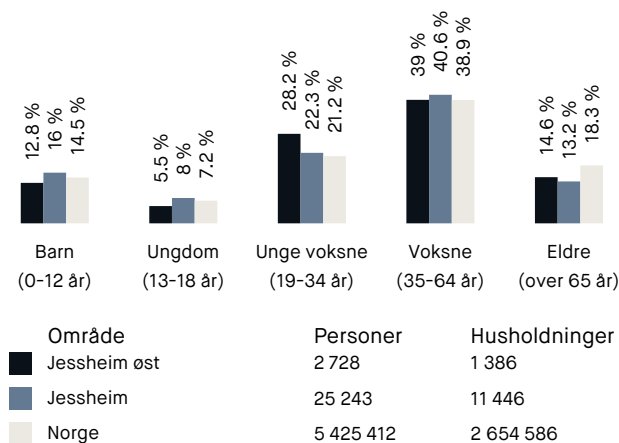

Aldersfordeling

Barnehager

Skogmo barnehage (0-5 år) 140 barn	18 min 🚶 1.3 km
Gystadmarka Doremi barnehage (0-5 ... 90 barn	18 min 🚶 1.4 km
Hoppensprett Skogmo (0-5 år) 80 barn	24 min 🚶 1.7 km

Dagligvare