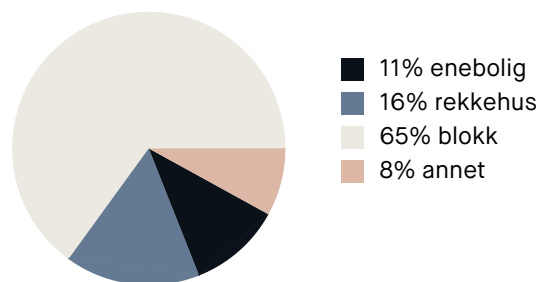

Primære transportmidler

1. Egen bil
2. Tog
3. Gående

Turmulighetene

Nærhet til skog og mark 87/100

Støynivået

Lite støynivå 84/100

Kvalitet på barnehagene

Veldig bra 83/100

Sport

- 📍 Ullensaker Idrettspark 13 min 🚶
  Aktivitetshall, fotball, friidrett, inne... 1 km
- 📍 Gystadmarka Skole - Flerbrukshall 17 min 🚶
  Aktivitetshall 1.3 km
- 📍 Spent Jessheim 19 min 🚶
- 📍 SATS Jessheim 24 min 🚶

Boligmasse

«Kort vei til alle fasiliteter»

Sitat fra en lokalkjent

Varer/Tjenester

- 📍 Jessheim Storsenter 23 min 🚶
- 📍 Vitusapotek Gotaasgården Jessh... 22 min 🚶