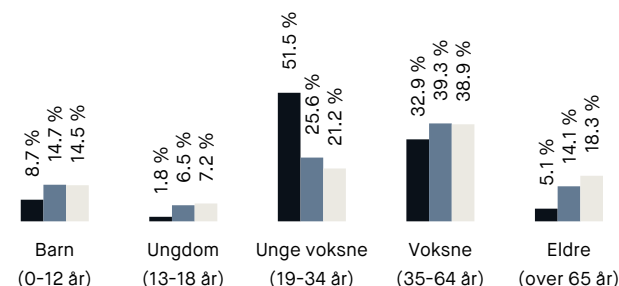

Nabolagsprofil

Sandakerveien 29H - Nabolaget Myrens verksted/Vestre Torshov - vurdert av 228 lokalkjente

Nabolaget spesielt anbefalt for

- Enslige
- Etablerere
- Studenter

Offentlig transport

🚶 Torshov i Hegermanns gate Linje FB1, 20	2 min 🚶 0.2 km
🚶 Torshov i Vogts gate Linje 11, 12, 18	2 min 🚶 0.2 km
🚶 Sinsen Linje 4, 5	19 min 🚶 1.5 km
🚶 Grefsen stasjon Linje RE30, R31	20 min 🚶 1.6 km
🚶 Oslo S Totalt 24 ulike linjer	8 min 🚶 2.9 km

Skoler

Lilleborg skole (1-7 kl.) 276 elever, 21 klasser	3 min 🚶 0.2 km
Den Tysk-Norske skolen i Oslo (1-9 kl.) 281 elever, 17 klasser	5 min 🚶 0.4 km
Bjølsen skole (1-7 kl.) 413 elever, 20 klasser	8 min 🚶 0.6 km
Bentsebrua skole (8-10 kl.) 227 elever, 16 klasser	5 min 🚶 0.4 km
Voldsløkka skole (8-10 kl.) 570 elever, 36 klasser	16 min 🚶 1.4 km
Foss videregående skole 600 elever, 20 klasser	14 min 🚶 1.2 km
Nydalen videregående skole 960 elever	24 min 🚶 1.9 km

Opplevd trygghet

Veldig trygt 78/100

Kvalitet på skolene

Veldig bra 78/100

Naboskapet

Høflige 60/100

Aldersfordeling

Område	Personer	Husholdninger
Myrens verksted/Vestre To...	2 358	1 479
Oslo og omegn	999 185	490 708
Norge	5 425 412	2 654 586

Barnehager

Myrens Doremi barnehage (1-5 år) 68 barn	3 min 🚶 0.3 km
Den Tysk-Norske Barnehagen i Oslo (1-5 år) 99 barn	5 min 🚶 0.4 km
Oskar Braaten barnehage (1-5 år) 41 barn	6 min 🚶 0.5 km

Dagligvare

Rema 1000 Torshov Post i butikk, PostNord	3 min 🚶 0.2 km
Kiwi Vogtsgate	5 min 🚶