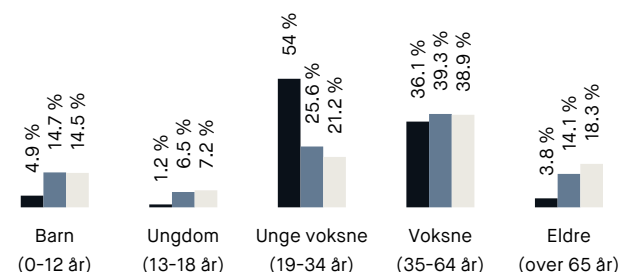

Kvalitet på skolene

Bra 71/100

Opplevd trygghet

Veldig trygt 70/100

Naboskapet

Høflige 58/100

Aldersfordeling

Område	Personer	Husholdninger
Fredensborg	3 024	2 008
Oslo og omegn	999 185	490 708
Norge	5 425 412	2 654 586