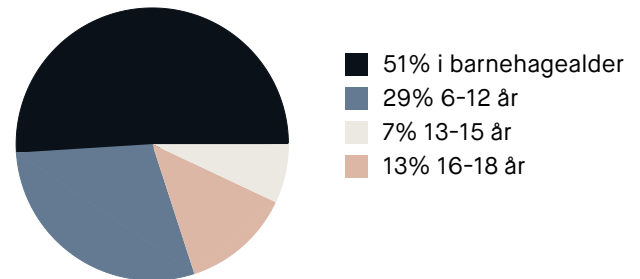

📍 Gunerius Shoppingsenter	11 min 🚶
📍 Vitusapotek Vulkan	5 min 🚶

Aldersfordeling barn (0-18 år)

Familiesammensetning

Par m. barn

Par u. barn

Enslig m. barn

Enslig u. barn

Flerfamilier