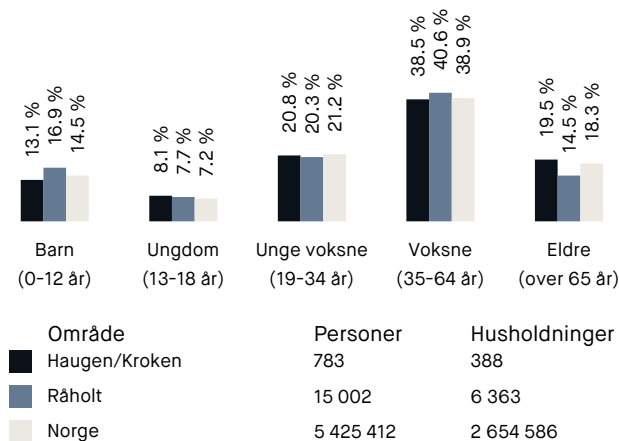

Opplevd trygghet

Veldig trygt 80/100

Kvalitet på skolene

Bra 70/100

Naboskapet

Godt vennskap 67/100

Aldersfordeling

Barnehager

Råholt naturbarnehage (0-5 år)	3 min 🚶
123 barn	0.3 km
Ladderud barnehage (0-5 år)	14 min 🚶
27 barn	1.3 km
Råholtbråtan barnehage (0-5 år)	15 min 🚶
142 barn	1.3 km

Dagligvare

Kivi Råholt	15 min 🚶
PostNord	1.4 km
Coop Extra Råholt	16 min 🚶