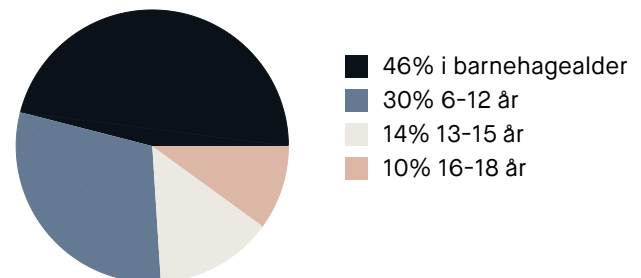

Sitat fra en lokalkjent

Varer/Tjenester

📍 VIA Vika Shopping & Restauranter	15 min 🚶
📍 Apotek 1 Frogner	3 min 🚶

Aldersfordeling barn (0-18 år)

Familiesammensetning

Par m. barn

Par u. barn

Enslig m. barn