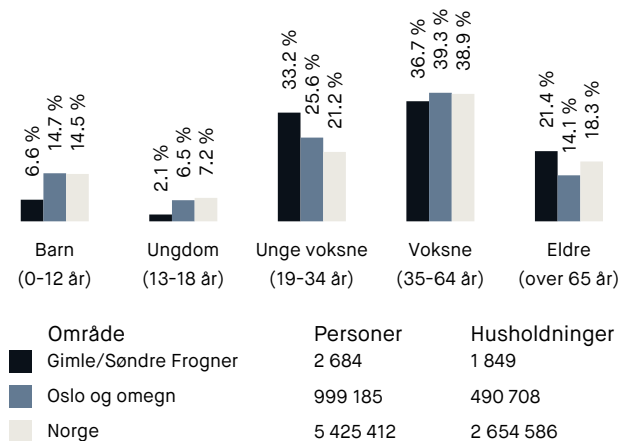

Skoler

Uranienborg skole (1-10 kl.) 812 elever, 47 klasser	11 min 🚶	0.9 km
Ruseløkka skole (1-10 kl.) 611 elever, 35 klasser	14 min 🚶	1.2 km
Majorstuen skole (1-10 kl.) 711 elever, 46 klasser	20 min 🚶	1.6 km
Kristelig gymnasium (8-10 kl.) 412 elever, 30 klasser	21 min 🚶	1.7 km
Fagerborg skole (8-10 kl.) 417 elever, 24 klasser	6 min 🚶	2.8 km
Hartvig Nissens skole 630 elever	9 min 🚶	0.7 km
Oslo Handelsgymnasium 816 elever, 33 klasser	11 min 🚶	0.9 km

Opplevd trygghet

Veldig trygt 90/100

Kvalitet på skolene

Veldig bra 82/100

Naboskapet

Høflige 57/100

Aldersfordeling

Barnehager

Tusindhuus barnehage (0-2 år) 35 barn	4 min 🚶	0.3 km
Frogner International Pre-School (3-5 ... 48 barn	5 min 🚶	0.3 km
Hydroparken barnehage (1-5 år) 36 barn	6 min 🚶	0.5 km

Dagligvare

Coop Extra Gimle	1 min 🚶	
Joker Elisenberg Post i butikk, søndagsåpent	2 min 🚶	0.2 km