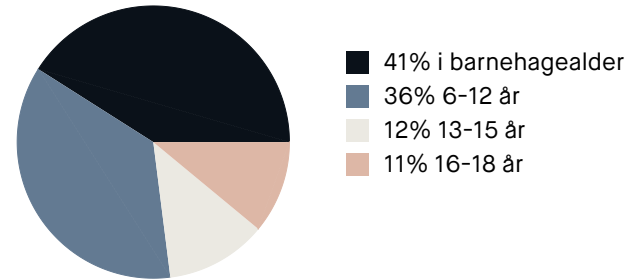

Varer/Tjenester

🏠 Kiellands Hus	6 min 🚶
🏠 Apotek Kiellands Hus	6 min 🚶

Aldersfordeling barn (0-18 år)

Familiesammensetning

Par m. barn

Par u. barn

Enslig m. barn

Enslig u. barn