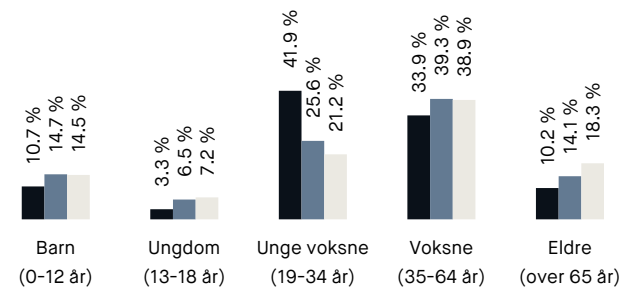

Opplevd trygghet

Veldig trygt 83/100

Kvalitet på skolene

Veldig bra 79/100

Naboskapet

Høflige 62/100

Aldersfordeling

Område	Personer	Husholdninger
Ila/St. Hanshaugen vestre	3 308	1 963
Oslo og omegn	999 185	490 708
Norge	5 425 412	2 654 586