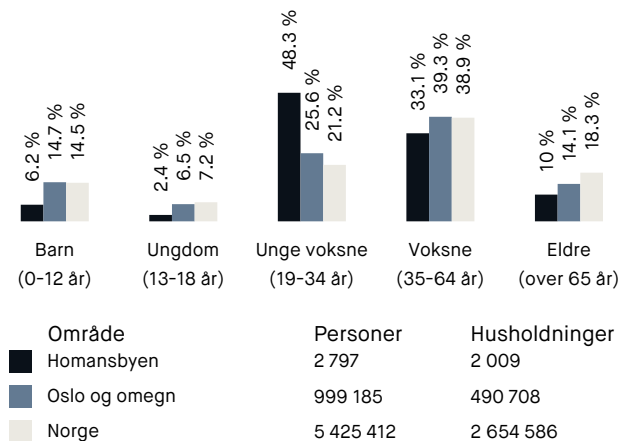

## Skoler

Bolteløkka skole (1-7 kl.)	8 min 🚶
341 elever, 18 klasser	0.7 km
Uranienborg skole (1-10 kl.)	11 min 🚶
789 elever, 43 klasser	0.9 km
Ila skole (1-7 kl.)	16 min 🚶
575 elever, 28 klasser	1.3 km
Kristelig gymnasium grunnskole (8-10 ...)	2 min 🚶
408 elever, 30 klasser	0.1 km
Fagerborg skole (8-10 kl.)	15 min 🚶
416 elever, 25 klasser	1.2 km
Kristelig gymnasium	2 min 🚶
450 elever, 15 klasser	0.1 km
Akademiet videregående skole Oslo	2 min 🚶
450 elever	0.2 km

## Opplevd trygghet

Veldig trygt 83/100

## Kvalitet på skolene

Veldig bra 82/100

## Aldersfordeling