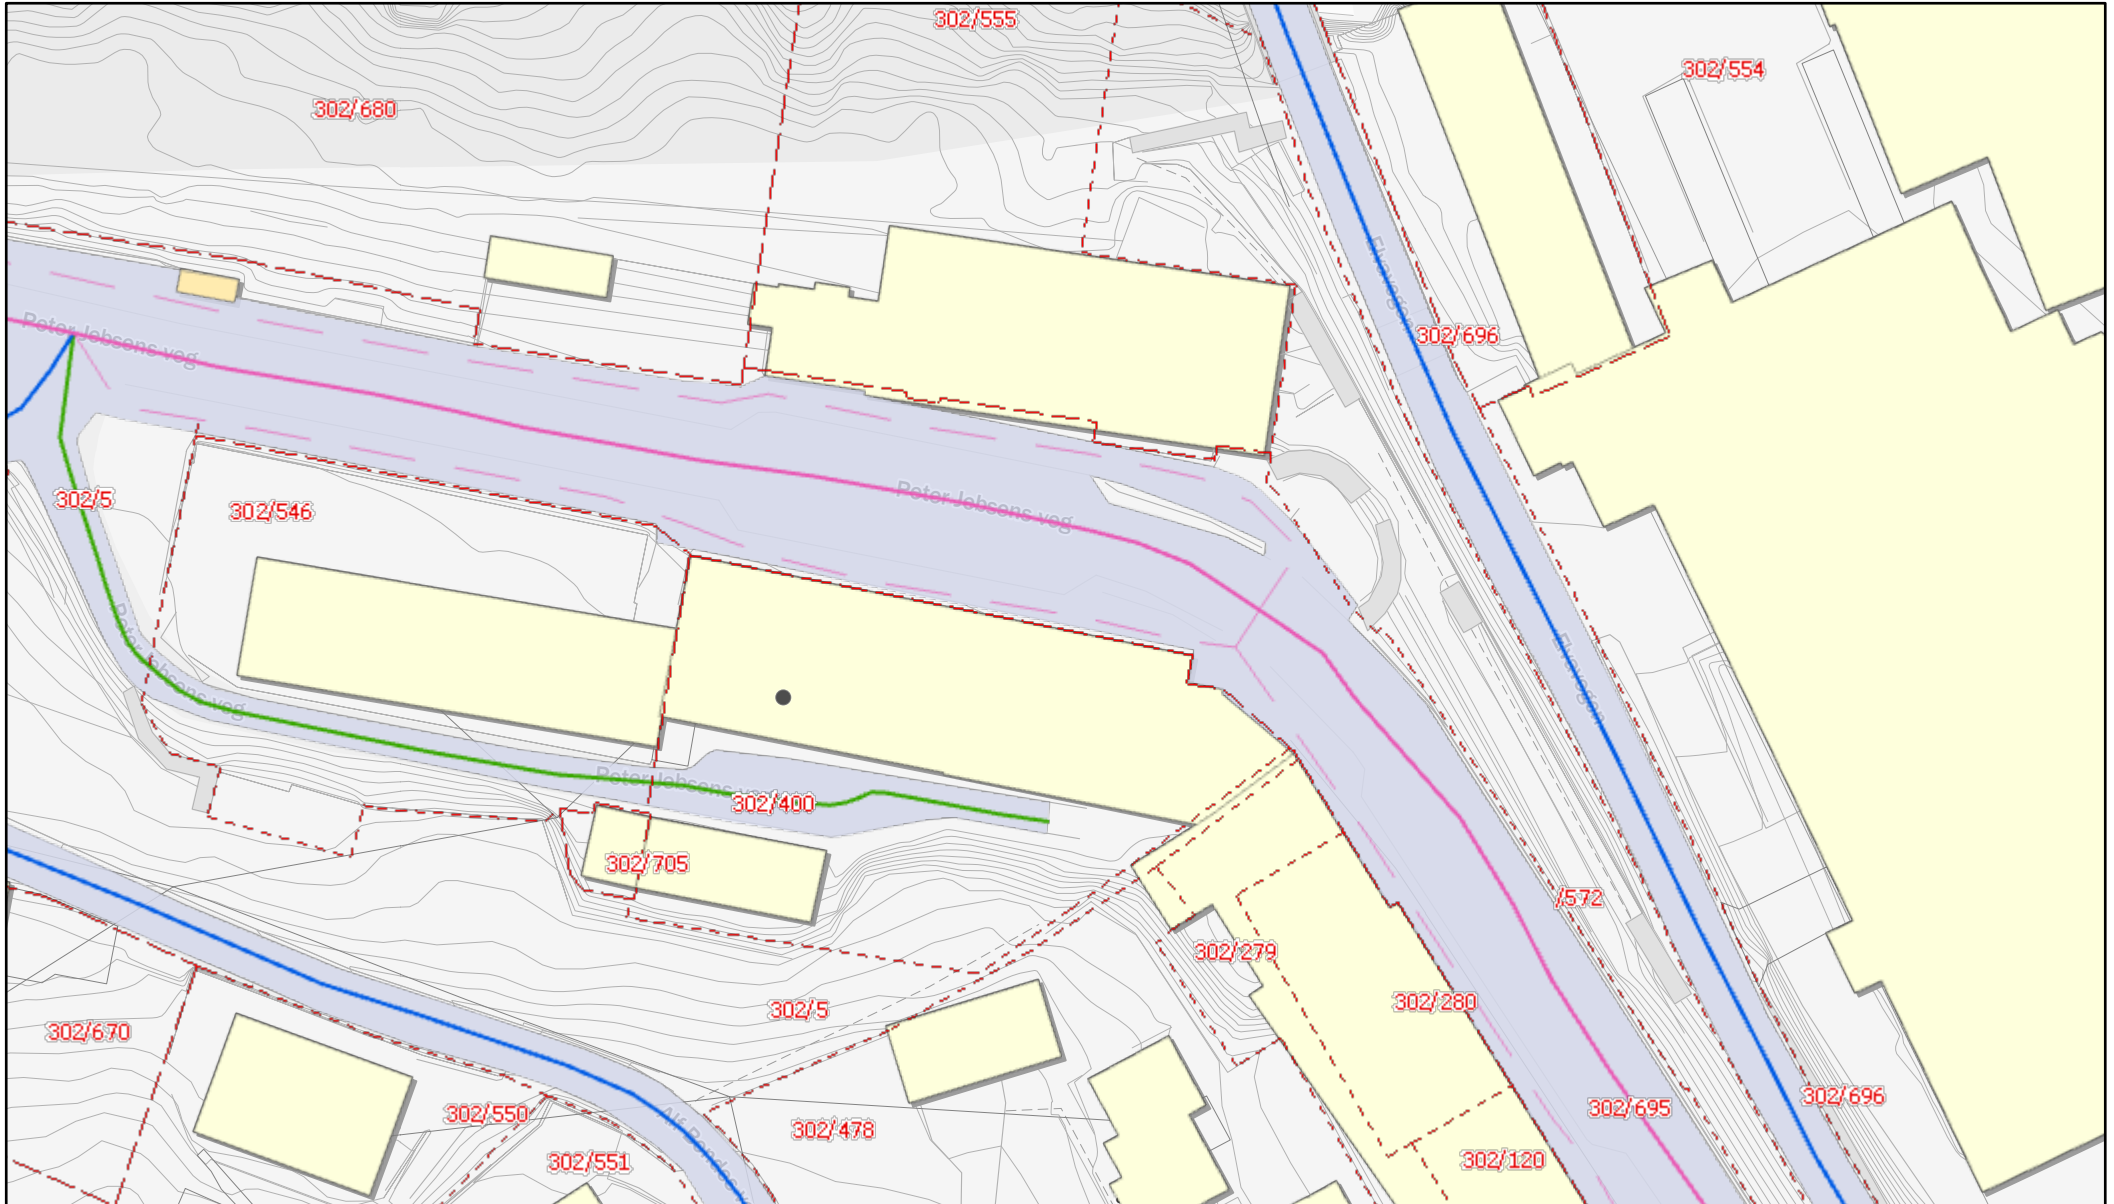

Basiskart

11.3.2025, 09:23:18

Eiendomsflater	Vegflate	Gangfelt, Fylkesveg	Veg	Bygninger
Eiendomsgrenser	Trapp	Gang-/sykkelveg	Enkelbilveg, Fylkesveg	Bygning, ikke i matrikkel
— — Sikker grense	••••• Trapp, Kommunal	— — Gangveg, Kommunal	Enkelbilveg, Kommunalveg	Bygning registrert i matrikkel
— — Usikker grense	— — Fortau/gangfelt	— — Fortau, Fylkesveg	Enkelbilveg, Kommunalveg, bro	
Eiendomstekster			Enkelbilveg, Privat	

Hentet fra Bergenskart.no

© Kartverket, Geovekst, kommuner, OSM og Geodata AS. For bruk av kart i trykte og digitale publikasjoner ta kontakt med Bergen Kommune v/ Plan og Bygningsetaten. Informasjon om vann og avløp må ansees som orienterende.