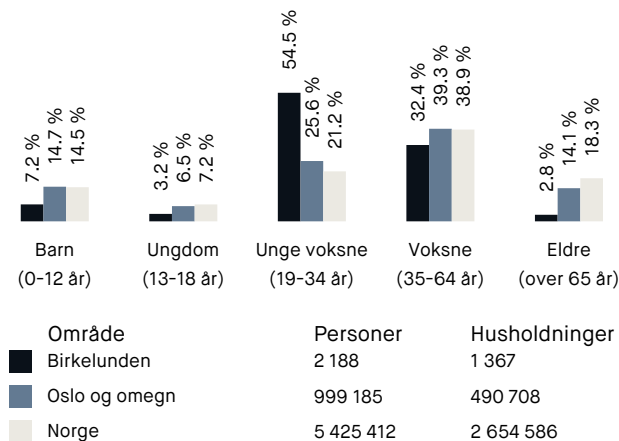

## Skoler

Grünerløkka skole (1-7 kl.)	3 min 🚶
538 elever, 23 klasser	0.3 km
Sagene skole (1-10 kl.)	7 min 🚶
494 elever, 24 klasser	0.6 km
Lilleborg skole (1-7 kl.)	11 min 🚶
276 elever, 21 klasser	0.8 km
Sofienberg skole (8-10 kl.)	13 min 🚶
431 elever, 30 klasser	1.1 km
Bentsebrua skole (8-10 kl.)	17 min 🚶
227 elever, 16 klasser	1.4 km
Foss videregående skole	6 min 🚶
600 elever, 20 klasser	0.5 km
Hersleb videregående skole	15 min 🚶

## Opplevd trygghet

Veldig trygt 75/100

## Kvalitet på skolene

Bra 71/100

## Aldersfordeling