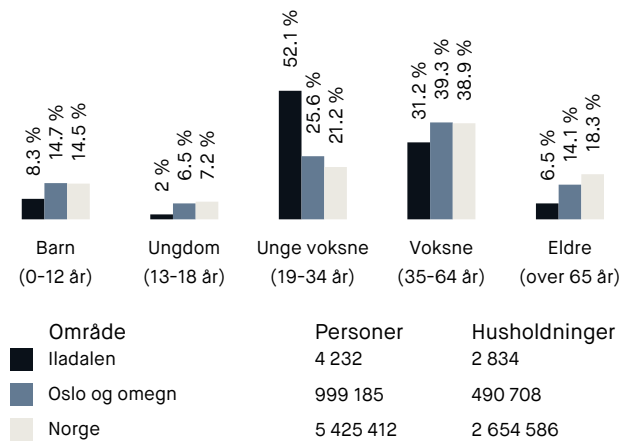

Skoler

Sagene skole (1-10 kl.) 517 elever, 27 klasser	7 min 🚶 0.6 km
Lilleborg skole (1-7 kl.) 295 elever, 24 klasser	11 min 🚶 0.8 km
Bjølsen skole (1-7 kl.) 450 elever, 22 klasser	11 min 🚶 0.9 km
Bentsebrua skole (8-10 kl.) 104 elever, 8 klasser	11 min 🚶 0.9 km
Voldsløkka skole (8-10 kl.) 510 elever, 35 klasser	17 min 🚶 1.4 km
Foss videregående skole 600 elever, 20 klasser	12 min 🚶 1 km
Heltberg Bislett	21 min 🚶

Opplevd trygghet

Veldig trygt 82/100

Kvalitet på skolene

Bra 74/100

Naboskapet

Høflige 58/100

Aldersfordeling

Barnehager

Vøyensvingen barnehage (0-5 år) 68 barn	2 min 🚶 0.2 km
Løkkeberg barnehage (1-5 år) 54 barn	5 min 🚶 0.4 km
Sagene barnehage (0-5 år) 15 barn	7 min 🚶 0.6 km

Dagligvare

Joker Ila Søndagsåpent	4 min 🚶 0.4 km
Coop Extra Sagene Post i butikk	6 min 🚶 0.5 km