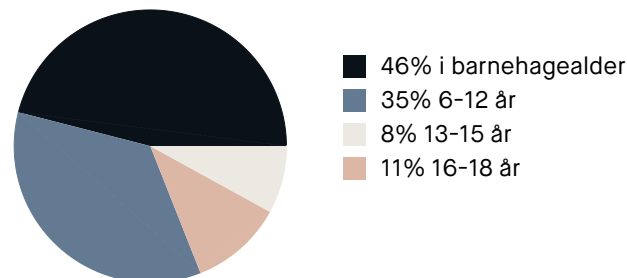

Aldersfordeling barn (0-18 år)

Familiesammensetning

Par m. barn

Par u. barn

Enslig m. barn

Enslig u. barn

Flerfamilier

0%

60%

- Iladalen
- Oslo og omegn
- Norge

Sivilstand

		Norge
Gift	13%	33%
Ikke gift	79%	54%
Separert	7%	9%
Enke/Enkemann	1%	4%